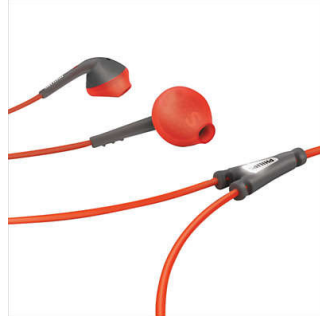

Cable reforzado Kevlar

Tus audífonos ActionFit están diseñados especialmente para ofrecer durabilidad y fuerza. Su cable cubierto con Kevlar está bien protegido contra desgarres y rupturas y puede soportar condiciones de clima y ejercicios extremos.