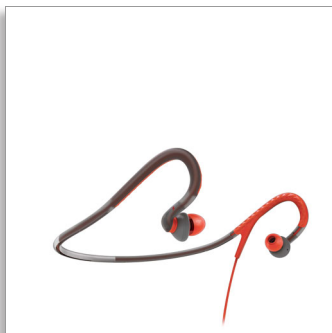

Philips
Audífonos deportivos con
cinta para el cuello

ActionFit
Naranja y gris

SHQ4200

Ideales para hacer deportes

Liviano y seguro para un ajuste seguro

El SHQ4200 peso pluma está creado con goma ultra liviana, flexible y resistente al sudor, esto asegura un ajuste tan perfecto que no querrás quitártelos después de ejercitar. Además, el magnífico sonido de bajos te mantendrán siempre motivado.

Excelente sonido con refuerzo de graves agregado

- Excelente sonido generado por controladores de 9 mm
- Graves potentes para aumentar la motivación

Diseñados para un ajuste seguro y cómodo

- La banda flexible para el cuello se ajusta perfectamente a tu cabeza
- 3 opciones de tamaño de almohadilla para un ajuste óptimo
- Almohadillas de silicona ultra suaves que se adaptan cómodamente a los oídos

Diseñado para un alto rendimiento

- Clip sujetador de cables y funda protectora para uso y almacenamiento sencillo
- Cable reforzado Kevlar para una máxima durabilidad
- Tope reflector en el cable
- Resistente al sudor y a la lluvia, ideal para cualquier ejercicio
- Audífonos de 8 gm para un excelente ajuste y una comodidad ultraligera

Banda flexible para el cuello

La banda para cuello de tus audífonos ActionFit está fabricada con cable flexible para un ajuste natural y óptimo. Sus ganchos de goma flexibles para las orejas y su banda elástica para