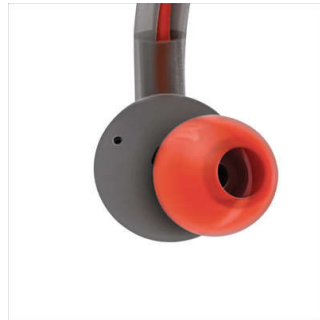

Graves potentes

No hay nada mejor que bailar a tu ritmo mientras haces ejercicio. Con los audífonos ActionFit, tus movimientos tienen la energía de los sonidos graves excelentemente profundos y dinámicos que impulsarán cualquier rutina llevándote a otro nivel.