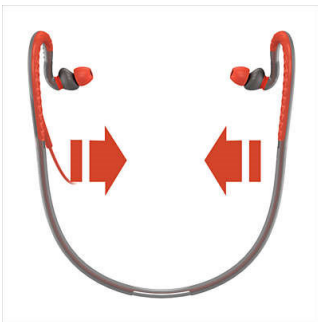

Diseñado para un alto rendimiento

- Clip sujetador de cables y funda protectora para uso y almacenamiento sencillo
- Cable reforzado Kevlar para una máxima durabilidad
- Tope reflector en el cable
- Resistente al sudor y a la lluvia, ideal para cualquier ejercicio
- Audífonos de 8 gm para un excelente ajuste y una comodidad ultraligera

PHILIPS

Destacados

Clip y funda

Los audífonos ActionFit vienen con clip y funda para un control sencillo de los cables y un almacenamiento seguro. Disfruta un ejercicio sin enredos con el clip, después guarda tus audífonos en la funda respirable. ¡No sufras!

Sonido excelente

Los audífonos ActionFit cuentan con controladores de 9 mm finamente sintonizados que están diseñados especialmente para generar un excelente sonido. El sonido puro y poderoso en el que te sumergirás fácilmente durante tus ejercicios y que aprovecharás al máximo para tu música y tus movimientos.

Banda flexible para el cuello

La banda para cuello de tus audífonos ActionFit está fabricada con cable flexible para un ajuste natural y óptimo. Sus ganchos de goma flexibles para las orejas y su banda elástica para