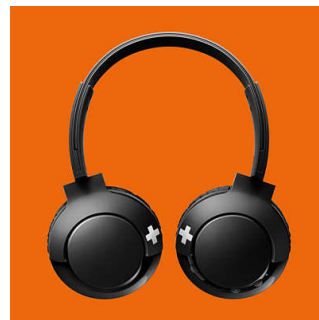

Компактно складываются

Благодаря плоской складной конструкции наушники BASS+ удобно хранить и брать с собой в поездки.