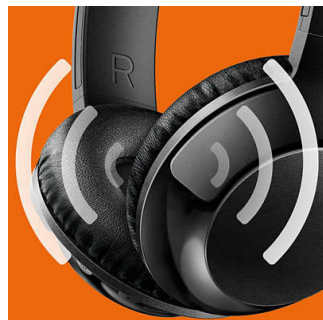

Глубокие и насыщенные басы

Глубокие и насыщенные басы для превосходного звучания. Элегантный дизайн, специально настроенные излучатели и басовые отверстия, которые воспроизводят даже сверхнизкие частоты, — вот секрет фирменного звучания наушников BASS+.