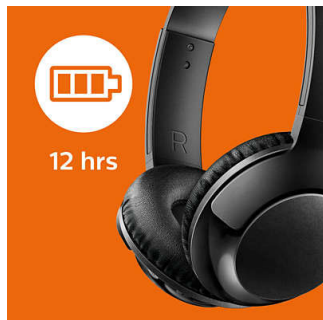

Беспроводные накладные наушники с микрофоном
32-мм излучатели, закрытая конструкция Накладные, Мягкие амбушюры, Компактно складываются

SHB3075BK/00

Особенности

Время воспроизведения: 12 часов

12 часов воспроизведения для непрерывного наслаждения музыкой на протяжении всего дня.