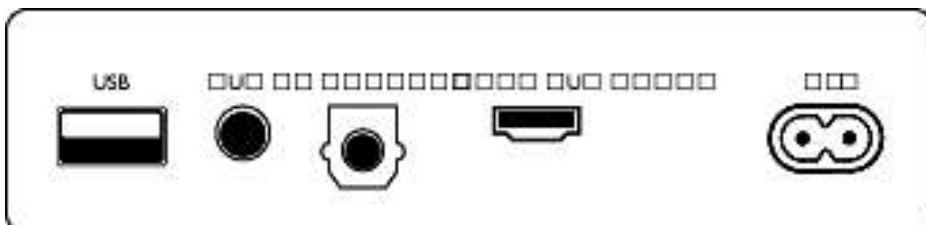

Formats audio pris en charge

- Play-Fi: AIFF, FLAC, MP3, WAV, MPEG4 AAC, MPEG4 M4A
- Bluetooth®: SBC
- HDMI ARC: Dolby Digital, Dolby Digital Plus, LPCM 2 canaux
- USB: MP3, WAV, FLAC
- Optique: Dolby Digital, LPCM 2 canaux

Carton externe

- Longueur: 94.3 cm
- Nombre de produits emballés: 2
- Largeur: 35 cm
- Poids brut: 10.57 kg
- Hauteur: 16.5 cm
- GTIN: 1 48 95229 11200 8
- Poids net: 6.86 kg
- Poids à vide: 3.71 kg

Pratique

- Télécommande
- Mode nuit: Non

Compatibilité

- Commande par application sur smartphone/tablette

Alimentation

- Alimentation de l'unité principale: 100-240 V CA, 50/60 Hz
- Consommation en veille de l'unité principale: $0,5\text{ W}$
- Veille automatique

Dimensions du produit emballé

- Hauteur: 14.4 cm
- Type d'emballage: Boîte
- Type d'installation en rayon: Disposition
- Largeur: 92.8 cm
- Profondeur: 16.6 cm
- Nombre de produits inclus: 1
- EAN: 48 95229 11200 1
- Poids brut: 4.67 kg
- Poids net: 3.43 kg
- Poids à vide: 1.24 kg

Accessoires

- Accessoires fournis: Télécommande, 1 pile CR2025, Cordon d'alimentation, Support de fixation murale, Guide de démarrage rapide, Livret de garantie internationale

Design

- Couleur: Gris foncé
- Fixation murale possible

Dimensions

- Unité principale (l x H x P): 857 x 67 x 115 millimètre
- Poids de l'unité principale: 3,43 kg

Date de publication
2024-03-21

Version: 6.1.2

EAN: 48 95229 11200 1

© 2024 Koninklijke Philips N.V.
Tous droits réservés.

Les caractéristiques sont sujettes à modification sans préavis. Les marques commerciales sont la propriété de Koninklijke Philips N.V. ou de leurs détenteurs respectifs.

www.philips.com