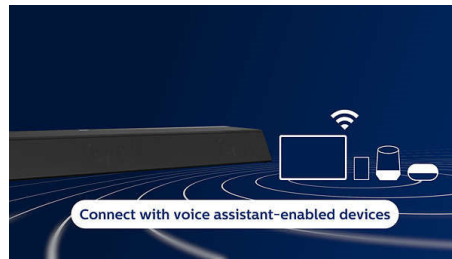

Se connecte aux assistants vocaux

Demandez aux appareils compatibles Alexa ou à toute enceinte qui fonctionne avec l'Assistant Google de diffuser de la musique par la barre de son. Vous préférez Siri ? Comme cette barre de son fonctionne avec Apple AirPlay 2, vous pouvez également le lui

demandez. Augmentez le volume de votre musique. Changez de piste. Tout est entièrement en mode mains libres.

Profil discret. Positionnement facile.

Cette barre de son présente un design oblique unique et un profil discret. Les supports de fixation murale inclus vous permettent de la placer où bon vous semble. Et comme le caisson de basses est intégré, vous n'aurez même pas à vous soucier de trouver un endroit où poser une enceinte de plus !

2.1 canaux. Sortie de 120 W.

2.1 canaux. 120 W RMS. 200 W maxi. (10 % de THD)

Dimensions : 857 x 67 x 115 mm

Dimensions : 857 x 67 x 115 mm

Spotify Connect. Bluetooth®.

Spotify Connect. Bluetooth®. Apple AirPlay 2. Entrée optique.