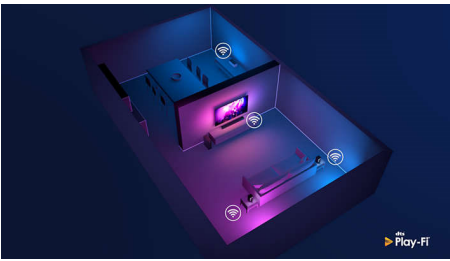

PHILIPS

Barre de son 2.1

200 W maxi. Caisson de basses intégré Dolby Audio, Compatible DTS Play-Fi, Se connecte aux assistants vocaux

Points forts

Barre de son intelligente et compacte

Cette barre de son apporte une nouvelle dimension sonore à tout ce que vous regardez et à chaque titre que vous aimez. Sa configuration 2.1 canaux enrichit les bandes son, amplifie les effets sonores et clarifie les dialogues. Le caisson de basses intégré intensifie chaque explosion et chaque beat.

Play-Fi. Multiroom et bien plus encore.

Grâce à la compatibilité facile de Play-Fi, cette barre de son sera la star de votre installation multiroom. Vous pouvez synchroniser des enceintes compatibles Play-Fi pour un son multiroom ou même créer un véritable système audio Surround, le tout via l'application Philips Sound ou l'application Play-Fi.

Dolby Audio

Plongez au cœur de vos films et séries préférés. Cette barre de son avec caisson de basses intégré prend en charge le format Dolby Digital Plus, pour une expérience plus intense et immersive. Les voix seront plus claires, et les effets plus impressionnants.

demandez. Augmentez le volume de votre musique. Changez de piste. Tout est entièrement en mode mains libres.

Profil discret. Positionnement facile.

Cette barre de son présente un design oblique unique et un profil discret. Les supports de fixation murale inclus vous permettent de la placer où bon vous semble. Et comme le caisson de basses est intégré, vous n'aurez même pas à vous soucier de trouver un endroit où poser une enceinte de plus !