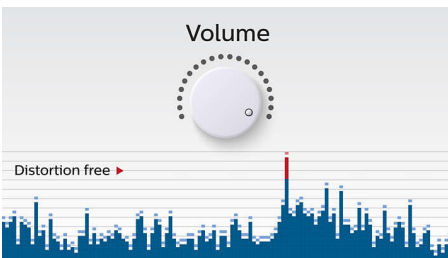

Funkcija Anti-clipping

Funkcija Anti-Clipping omogućava glasniju reprodukciju glazbe čija kvaliteta ostaje visoka,

čak i kada je razina napunjenosti baterije niska. Prihvaća niz ulaznih signala, od 300 mV do 1000 mV i štiti zvučnike od oštećenja uslijed izobličenja. Ova ugrađena funkcija nadzire glazbene signale kako oni prolaze kroz pojačalo te zadržava vršne vrijednosti unutar raspona pojačala, sprječavajući izobličenje zvuka koje uzrokuje clipping (ograničavanje amplitude signala, rezanje) bez narušavanja glasnoće. Mogućnost prijenosnog zvučnika da reproducira vršne vrijednosti u glazbi smanjuje se zajedno s razinom napunjenosti baterije, ali funkcija Anti-Clipping smanjuje vršne vrijednosti uzrokovane niskom razinom baterije, održavajući glazbu bez izobličenja.