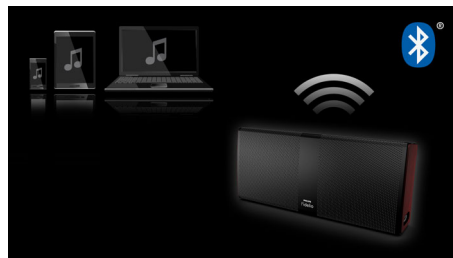

Bezdrôtový prenos hudby

Bluetooth je technológia bezdrôtovej komunikácie na krátke vzdialenosti, ktorá je spoľahlivá aj energeticky úsporná. Táto technológia umožňuje jednoduché bezdrôtové pripojenie k zariadeniam iPod/iPhone/iPad alebo iným zariadeniam s technológiou Bluetooth, ako sú smartfóny, tablety či dokonca laptopy. Vďaka tomu si cez tento reproduktor môžete bezdrôtovo vypočuť svoju obľúbenú hudbu, zvuk filmov alebo hier.

Technické údaje

Zvuk

- Ovlád. hlasitosti: nahor/nadol
- Maximálny výstupný výkon (RMS): 20 W
- Zlepšenie kvality zvuku: Digitálne ovládanie zvuku

Reproduktory

- Počet vstavaných reproduktorov: 2
- Budiče reproduktorov: 2,75" basový reproduktor
- Typy reproduktorov: systém reproduktorov Bass Reflex

Prehrávanie zvuku

- Režimy prehrávania disku: rýchlo dopredu/dozadu, vyhľadávanie ďalšej/predchádz. skladby, opakovať/náhodne/program
- Prehrávané médiá: CD, CD-R/RW, MP3-CD, USB jednotka Flash
- Režimy prehrávania cez USB Direct: rýchle vyhl. dozadu/rýchle vyhl. dopredu, prehrávanie/pozastavenie, predchádzajúce/nasledujúce, opakovať, režim náhodného prehrávania, zastavenie

Tuner/Prijem/Vysielanie

- Pásmo tunera: FM Mono, FM Stereo
- Predvolené stanice: 20
- Anténa: FM anténa (75 ohmov)
- Zdokonalenie tunera: automatické digitálne ladenie, automatické vyhľadávanie, Jednoduché nastavenie (plug & play)

Pripojiteľnosť

- Slúchadlo: 3,5 mm
- USB: USB hositeľ
- Zvukový vstup (3,5 mm): áno
- Bluetooth: Bluetooth v2.1, áno
- Profily Bluetooth: A2DP

Vybavenie a vlastnosti

- Budíky: CD budík, Rádiobudík, USB alarm
- Hodiny: Na hlavnom displeji, časovač vypnutia
- Nabíjacie zariadenie: iPad, iPhone, iPod
- Typ displeja: LED displej
- Typ vkladania: priečinok

Príslušenstvo

- Dodávané príslušenstvo: Adaptér AC/DC, FM anténa
- Diaľkové ovládanie: 21-tlačidlové diaľkové ovládanie
- Manuál používateľa: Viacero jazykov

Rozmery

- Rozmery súpravy (Š x H): 420 x 99 mm
- Výška zostavy (so stojanom): 223 mm
- Šírka balenia: 460 mm
- Výška balenia: 142 mm
- Hĺbka balenia: 265 mm
- Hmotnosť brutto: 4,2 kg
- Hmotnosť netto: 3,3 kg

Príkon

- Zdroj napájania: 110-240 V, 50/60 Hz

Dátum vydania
2014-10-07

Verzia: 1.0.5

12 NC: 8670 001 05532
EAN: 08 71258 16944 70

© 2014 Koninklijke Philips N.V.
Všetky práva vyhradené.

Autor si vyhradzuje právo zmeny špecifikácií bez oznámenia. Ochranné známky sú majetkom Koninklijke Philips N.V. alebo ich príslušných vlastníkov.

www.philips.com