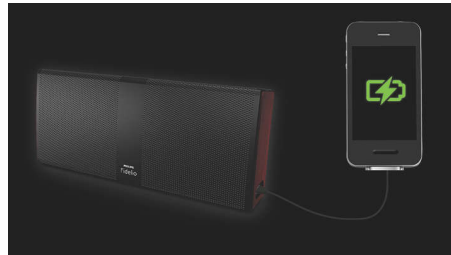

PHILIPS
Fidelio

enceinte portable sans fil
Bluetooth® Port USB pour charge, Batterie rechargeable, 20 W, stéréo avec radiateur de basses

P8BLK/10

Points forts

Haut-parleurs de qualité

Malgré la compacité de l'enceinte, les basses sont excellentes et étonnamment profondes, pour la diffusion de tous types de musique. Ce résultat est atteint grâce à la combinaison d'un haut-parleur de graves à gamme étendue puissant et d'un radiateur passif à grande surface pour chaque canal, le tout dans une enceinte très rigide qui préserve toute l'énergie des basses. L'importante masse du radiateur passif mobile permet au système d'atteindre la fréquence très basse de 80 Hz sans les turbulences causées par une conception avec ports. Vibrez au rythme de la musique.

Amplificateur de qualité supérieure

Le volume et la dynamique sont élevés, grâce à un amplificateur de qualité supérieure associé à 4 transducteurs ultra-efficaces. Puissants, les haut-parleurs de graves sont adaptés à ce produit exceptionnel afin de produire un son dynamique et impressionnant pour tous les niveaux sonores. Quelles que soient les conditions, la musique est vivante, dynamique et agréable, tout simplement.

Diffusion de musique sans fil

Le Bluetooth est une technologie de communication sans fil à courte portée aussi fiable qu'écoénergétique. Cette technologie permet une connexion sans fil aisée à votre

iPod/iPhone/iPad ou à d'autres périphériques Bluetooth, tels que des téléphones intelligents, des tablettes ou même des ordinateurs portatifs, pour pouvoir profiter facilement sur votre haut-parleur de votre musique préférée et du son de vos vidéos ou de vos jeux.

Port USB

Ce haut-parleur est doté d'un port USB qui vous permet de recharger la batterie de votre téléphone intelligent en cas de besoin. Que vous soyez à la maison ou en déplacement, vous pouvez compter sur ce haut-parleur portatif pour assurer le transfert d'énergie.