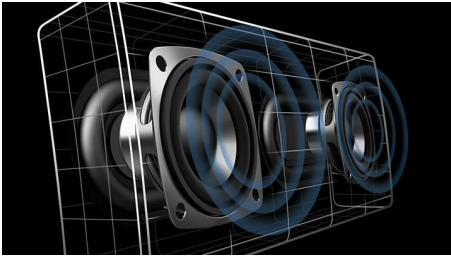

PHILIPS
Fidelio

enceinte portable sans fil
Bluetooth® Port USB pour charge, Batterie rechargeable, 20 W, stéréo avec radiateur de basses

P8BLK/10

Points forts

Haut-parleurs de qualité

Malgré la compacité de l'enceinte, les basses sont excellentes et étonnamment profondes, pour la diffusion de tous types de musique. Ce résultat est atteint grâce à la combinaison d'un haut-parleur de graves à gamme étendue puissant et d'un radiateur passif à grande surface pour chaque canal, le tout dans une enceinte très rigide qui préserve toute l'énergie des basses. L'importante masse du radiateur passif mobile permet au système d'atteindre la fréquence très basse de 80 Hz sans les turbulences causées par une conception avec ports. Vibrez au rythme de la musique.

Amplificateur de qualité supérieure

Le volume et la dynamique sont élevés, grâce à un amplificateur de qualité supérieure associé à 4 transducteurs ultra-efficaces. Puissants, les haut-parleurs de graves sont adaptés à ce produit exceptionnel afin de produire un son dynamique et impressionnant pour tous les niveaux sonores. Quelles que soient les conditions, la musique est vivante, dynamique et agréable, tout simplement.