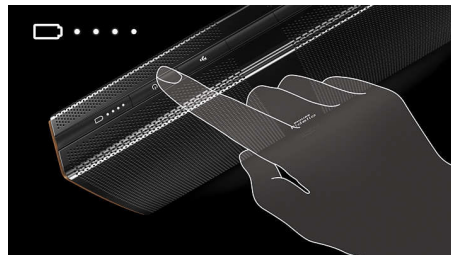

Niveau de batterie

Il vous suffit d'effleurer légèrement le haut-parleur pour connaître le niveau de la batterie.