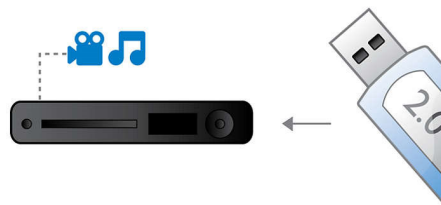

DTS, Dolby Digital, Pro Logic II

Durch einen integrierten DTS- und Dolby Digital Decoder entfällt die Notwendigkeit eines externen Decoders, da alle sechs Audiodatenkanäle intern verarbeitet werden, um ein Surround-Sound-Erlebnis und eine erstaunlich natürliche Atmosphäre sowie eine dynamische Realität zu bieten. Dolby Pro Logic II bietet 5-Kanal Surround Sound von beliebigen Stereoquellen.

HDMI 1080p

HDMI 1080p Upscaling liefert kristallklare Bilder. Filme in Standardauflösung können Sie jetzt in wirklichkeitsgetreuer High Definition-Auflösung genießen – mit besserem Detailkontrast und wirklichkeitsgetreueren Bildern. Progressive Scan (durch das "p" in "1080p" gekennzeichnet) eliminiert die auf Fernsehbildschirmen vorherrschende Zeilenstruktur, wodurch ebenfalls makellos scharfe Bilder erzeugt werden. Außerdem können über HDMI unkomprimierte digitale HD-Videosignale und digitale Mehrkanal-Audiosignale direkt und digital übertragen

werden. Weil keine Umwandlung auf Analogsignale mehr erforderlich ist, liefert HDMI perfekte Bild- und Tonqualität ohne jedes Rauschen.

High-Speed-USB 2.0-Verbindung

Der universelle serielle Bus, kurz USB genannt, ist ein Standardprotokoll für den problemlosen Anschluss von PCs, Peripheriegeräten und Unterhaltungselektronik. High-Speed-USB-Geräte haben eine Datenübertragungsrate von bis zu 480 Mbit/s, im Gegensatz zu den 12 Mbit/s des ursprünglichen USB-Standards. Mit der High-Speed USB 2.0-Verbindung müssen Sie lediglich Ihr USB-Gerät anschließen, den Film, den Musiktitel oder das Foto auswählen und die Wiedergabe starten.