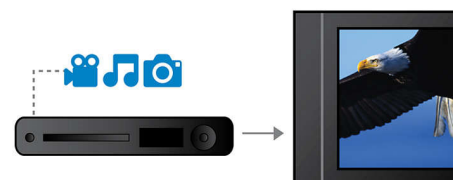

Alle Formate

Geben Sie praktisch jedes gewünschte Medienformat wieder, ob WMV, DivX, MP3 oder JPEG. Erleben Sie den unschlagbaren Komfort der hohen Wiedergabekompatibilität und den Luxus der Wiedergabe von Mediendateien auf Ihrem Fernseher oder Home Entertainment-System – ganz bequem in Ihrem Wohnzimmer.