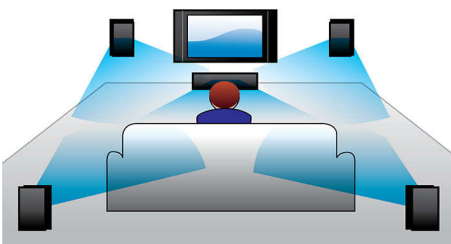

DTS, Dolby Digital, Pro Logic II

Durch einen integrierten DTS- und Dolby Digital Decoder entfällt die Notwendigkeit eines externen Decoders, da alle sechs Audiodatenkanäle intern verarbeitet werden, um ein Surround-Sound-Erlebnis und eine erstaunlich natürliche Atmosphäre sowie eine dynamische Realität zu bieten. Dolby Pro Logic II bietet 5-Kanal Surround Sound von beliebigen Stereoquellen.