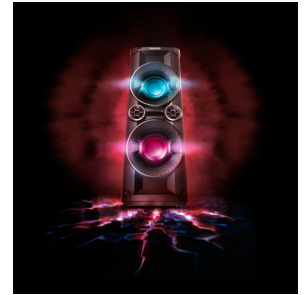

Philips
Sistema de altavoces

1000 W
NX

NTX400L

Lo último en reproductores

Festeja como en una disco gracias a la potencia de hasta 1000 W y los graves resonantes mejorados mediante la tecnología de graves NX. Comienza a reproducir de forma inalámbrica desde dispositivos Bluetooth compatibles, CD de MP3, USB y otros dispositivos a través de la entrada de audio.

Diseñado para fiestas

- Luces LED de 260 K como atmósfera de la fiesta

Creado para brindar un sonido potente

- Botón de graves NX para un impulso de sonido al instante y efectos de luces
- Potencia de salida total de 1000 W RMS