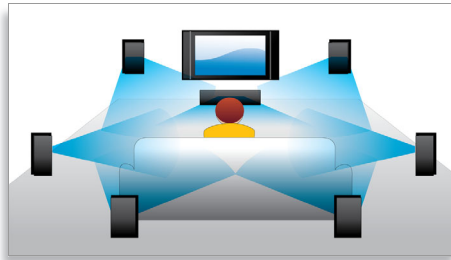

Dolby TrueHD

Dolby TrueHD oferă cel mai curat sunet din partea discurilor Blu-ray. Sunetul reprodus este efectiv imposibil de distins de sunetul de studio, astfel încât auziți ceea ce creatorii au intenționat. Dolby TrueHD vă completează experiența de divertisment de înaltă definiție.