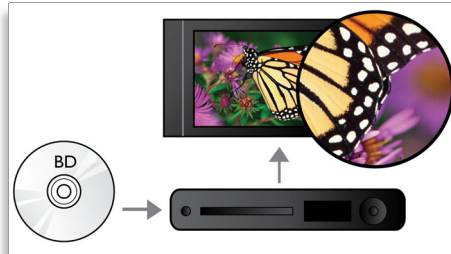

Redarea discurilor Blu-ray

Discurile Blu-ray au capacitatea de a transporta informații de înaltă definiție, împreună cu imagini în rezoluția 1920 x 1080 proprietară imaginilor de înaltă definiție. Scenele prind viață pe măsură ce detaliile vă asaltează, mișcările sunt mai line și imaginile devin clare. Blu-ray oferă de asemenea un sunet surround necomprimat - astfel încât experiența dvs. audio devine incredibil de reală. Capacitatea mare de stocare a discurilor Blu-ray permite

inclusiunea multor posibilități interactive. Navigarea impecabilă în timpul redării și alte caracteristici antrenante, cum ar fi meniurile pop-up adaugă un nou nivel distracției la domiciliu.

EasyLink

Nu doriți să utilizați mai multe telecomenzi pentru a controla toate produsele din sistemul de divertisment la domiciliu. Cu EasyLink prin HDMI-CEC, veți putea să utilizați telecomanda STB pentru a controla (de ex. porniți/opriți sistemul odată) celelalte dispozitive compatibile HDMI-CEC. EasyLink utilizează cablul HDMI standard pentru a transfera comenzile sistemului. Când apăsați un buton de pe telecomanda STB, aceasta va trimite automat semnalele relevante la televizor sau la alte dispozitive compatibile HDMI-CEC.