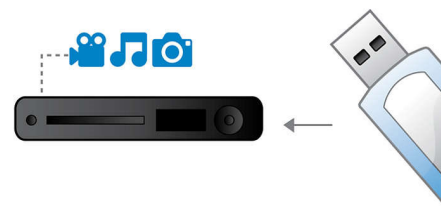

Ühendage ja nautige mitut allikat

- USB Media Link meediafailide taasesituseks USB välkmälult

PHILIPS

Esiletõstetud tooted

12-bitine / 108 MHz videotöötlus

12-bitine video-DAC on tiptasemel digitaal-analoogmuundur, mis säilitab kõik algse kujutise üksikasjad. See esitab kujutise vaevumärgatavaid varjundeid ja sujuvama üleminekuga värve, muutes pildi eredamaks ja loomulikumaks. Tavalise 10-bitise DAC piirangud muutuvad eriti ilmseks suurte ekraanide ja projektorite kasutamisel.

Esitab kõike

Esitab peaaegu kõiki plaadivorminguid: CD-sid, (S)VCD-sid, DVD-sid, DVD+R-e, DVD-R-e, DVD+RW-sid või DVD-RW-sid. Saate osa

enneolematust paindlikkusest ja mugavusest – esitage kõiki plaate ühes seadmes.

Screen Fit

Ükskõik mida te ka vaatate ja millises teleris, täidab funktsioon Screen Fit alati kogu ekraani. Kõrvaldatakse tülikad mustad ribad ekraani ala- ja ülaosast, ilma et neid peaks käsitsi reguleerima. Vajutage vaid nuppu Screen Fit, valige vorming ja nautige filmi täisekraanil.

USB Media Link

Universal Serial Bus ehk USB on protokollistandard, mida kasutatakse tavaliselt arvutite, perifeerseadmete ja tarbeelektronika ühendamiseks. USB Media Linki kasutamiseks peate vaid ühendama oma USB-seadme, valima filmi, muusika või foto ja saategi seda esitada.