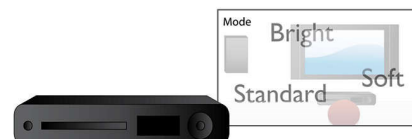

Screen Fit

Ükskõik mida te ka vaatate ja millises teleris, täidab funktsioon Screen Fit alati kogu ekraani. Kõrvaldatakse tülikad mustad ribad ekraani ala- ja ülaosast, ilma et neid peaks käsitsi reguleerima. Vajutage vaid nuppu Screen Fit, valige vorming ja nautige filmi täisekraanil.

Smart Picture

Funktsiooniga Smart Picture leiate optimaalsed värvi, heleduse, küllastuse, kontrastsuse ja muude pildiomaduste seaded, et rikastada oma vaatamiselamust.

Spetsifikatsioon

Heli

- Lääbikoste (1 kHz): > 100 dB
- D/A muundur: 24 bitti, 192 kHz
- Sageduslik tundlikkus: 30 – 20 000 Hz
- Helisüsteem: Dolby Digital
- Moonutus ja müra (1 kHz): <math>\leq -65</math> dB
- Dünaamiline ulatus (1 kHz): > 90 dB
- Mürasuhe: > 90 dB