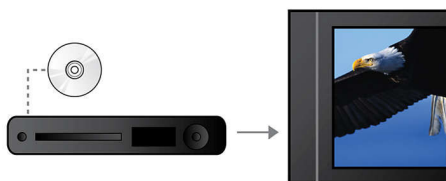

Esitage kõiki filme ja muusikat

- Esitab CD-sid, (S)VCD-sid, DVD-sid, DVD+R/RW-sid, DVD-R/RW-sid

Elustage heli ja pilt

- 12-bitine / 108 MHz videotöötlus teravate ja loomulike kujutiste esitamiseks
- Funktsioon Screen Fit kuvab alati optimaalse kujutise
- Funktsiooniga Smart Picture saab pildisätteid kohandada

Ühendage ja nautige mitut allikat

- USB Media Link meediafailide taasesituseks USB välkmälult

PHILIPS

Esiletõstetud tooted

12-bitine / 108 MHz videotöötlus

12-bitine video-DAC on tiptasemel digitaal-analoogmuundur, mis säilitab kõik algse kujutise üksikasjad. See esitab kujutise vaevumärgatavaid varjundeid ja sujuvama üleminekuga värve, muutes pildi eredamaks ja loomulikumaks. Tavalise 10-bitise DAC piirangud muutuvad eriti ilmseks suurte ekraanide ja projektorite kasutamisel.

Esitab kõike

Esitab peaaegu kõiki plaadivorminguid: CD-sid, (S)VCD-sid, DVD-sid, DVD+R-e, DVD-R-e, DVD+RW-sid või DVD-RW-sid. Saate osa

enneolematust paindlikkusest ja mugavusest – esitage kõiki plaate ühes seadmes.

Screen Fit

Ükskõik mida te ka vaatate ja millises teleris, täidab funktsioon Screen Fit alati kogu ekraani. Kõrvaldatakse tülikad mustad ribad ekraani ala- ja ülaosast, ilma et neid peaks käsitsi reguleerima. Vajutage vaid nuppu Screen Fit, valige vorming ja nautige filmi täisekraanil.