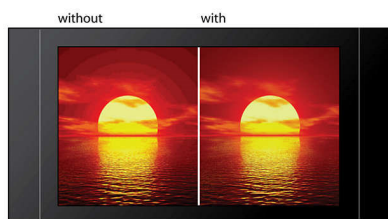

Esiletõstetud tooted

12-bitine / 108 MHz videotöötlus

12-bitine video-DAC on tiptasemel digitaal-analoogmuundur, mis säilitab kõik algse kujutise üksikasjad. See esitab kujutise vaevumärgatavaid varjundeid ja sujuvama üleminekuga värve, muutes pildi eredamaks ja loomulikumaks. Tavalise 10-bitise DAC piirangud muutuvad eriti ilmseks suurte ekraanide ja projektorite kasutamisel.