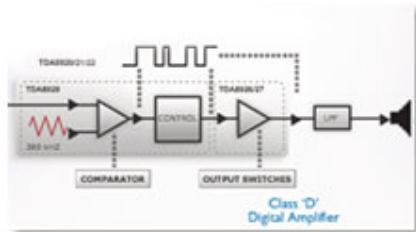

Přednosti

2 x 50 W RMS; Hi-Fi zvuk/Třída D

Naplňte místnost oblíbenou hudbou díky hudebnímu výkonu 2 x 50 W a digitálnímu zesilovači třídy „D“. Zesilovač převádí analogový signál na digitální, který poté zesílí. Tento signál je pak veden do demodulačního filtru na koncový výstup. Zesílený digitální výstup poskytuje veškeré výhody digitálního zvuku, včetně zvýšené zvukové kvality. Kromě toho má také zesilovač více než 90% účinnost ve srovnání s tradičními zesilovači třídy AB. Díky tomu má digitální zesilovač velmi malé rozměry a nízký ztrátový výkon.