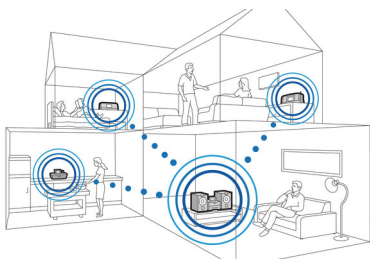

## Systém Multiroom Music

Systém Multiroom Music vám umožní přehrávat oblíbené skladby ve vynikající kvalitě

po celém domě či bytě. Umožňuje bezdrátově přenášet hudbu ve zvukovém systému Philips Multiroom. Chcete-li jej aktivovat, stačí při přehrávání oblíbené skladby stisknout ikonu Multiroom Music. Hudba se začne přehrávat na všech stanicích, které jsou připojeny. Není nutné nic složité nastavovat. Podělte se o své nejoblíbenější skladby se členy rodiny a přáteli.