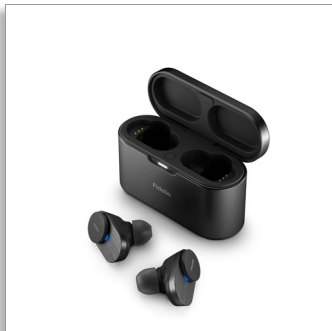

Přirozený zvuk Fidelio

Potlačení hluku Pro+
Redukce větrného hluku
Prémiová univerzální velikost

T1BK

Vyrobeno pro život na cestách.

Nechte hudbu, ať vámi hýbe. Prostorový, detailní zvuk těchto špičkových skutečně bezdrátových sluchátek vás dostane přímo do středu každé skladby. Díky naší nejlepší technologii potlačení hluku a bezpečnému, pohodlnému nošení vás hudba pohltí, ať už budete kdekoli.

Bezproblémové v každém ohledu

- Vynikající zvuk pro streamování na každém telefonu
- Infračervený snímač. Hudba se pozastaví, když sluchátko vyjmete
- Aplikace Philips Headphones. Přizpůsobte si svůj zážitek
- Dotykové ovládání a jednoduché připojení

Typický zvuk Fidelio. Přirozený a dynamický.

- Philips Fidelio. Bohatý přirozený zvuk
- Dvoupásmové provedení. Měníče s vyváženou armaturou a dynamické měniče
- Více hudby. 48 hodin přehrávání s nabíjecím pouzdem
- Nechte se pohltit kdekoli. Potlačení hluku Pro+

Kvalita v každém detailu

- Univerzální velikost. Pěna Comply a silikonové kryty konců sluchátek
- Vyrobeno pro poslech. Prvotřídní design Fidelio
- Odolnost proti stříkající vodě a potu IPX4 – vhodné do každého počasí.
- Křišťálově čistý zvuk hovorů. Redukce větrného hluku.

PHILIPS