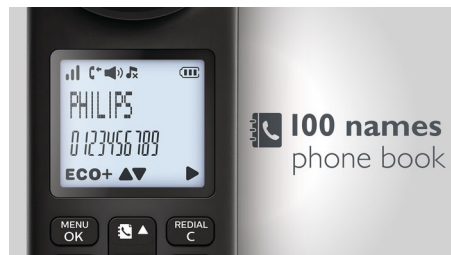

Rubrica con 100 nomi

I numeri di telefono dei tuoi cari sempre disponibili: salva fino a 100 voci sulla rubrica.