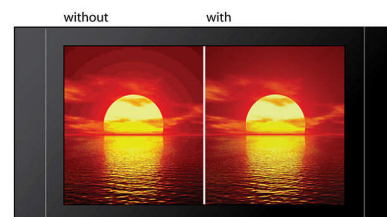

12-bitové/108 MHz spracovanie videa

12-bitový video DAC je vynikajúci konvertor digitálneho signálu na analógový signál, zachováva každý detail autentickej kvality obrazu. Ukazuje nepatrné tieň a jemnejšie stupňovanie farieb, čo dáva živší a prirodzenejší obraz. Obmedzenie bežných 10-bitových DAC sa stalo mimoriadne zreteľné pri používaní veľkých obrazoviek a projektorov.