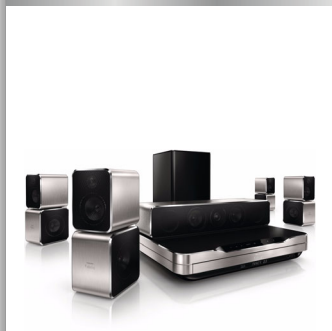

Philips Fidelio Immersive
Sound
Home Cinéma 5 enceintes
avec 360Sound

Blu-ray 3D

Immersive Sound

HTB9550D

Un son Surround enveloppant, comme au cinéma

L'obsession du son

Vivez une authentique expérience cinéma, où que vous vous trouviez dans la pièce. Le système Home Cinéma Philips HTB9550D est doté de haut-parleurs à l'avant et sur les côtés emplissant uniformément votre pièce d'un son comme au cinéma.

Conçu pour améliorer votre expérience cinéma à la maison

- Enceintes arrière sans fil en option pour un encombrement minimal

Profitez en toute simplicité de vos films et musiques

- Full HD Blu-ray 3D pour une expérience 3D totalement immersive
- Station d'accueil intégrée pour écouter votre iPod/iPhone en toute simplicité
- Wi-Fi intégré pour profiter de vos périphériques connectés sans fil
- CinemaPerfect HD, pour des vidéos plus claires et plus nettes
- Conversion 2D à 3D instantanée pour une expérience cinématographique réaliste
- Radio Internet pour découvrir les stations de radio du monde entier.

PHILIPS
Fidelio

Points forts

360Sound

Très différent du Home Cinéma 5 enceintes classique, le 360Sound présente une conception exclusive avec trois haut-parleurs dans chaque enceinte satellite : un à l'avant et deux sur les côtés en façade, inclinés pour diffuser un son intense tout autour de vous. En plus du principe de dipôles, Philips utilise un algorithme exclusif pour accroître encore l'effet d'immersion sonore. Fabriqué avec des composants acoustiques de qualité tels que les tweeters à dôme, le système magnétique en néodyme et les amplificateurs numériques classe « D », le 360Sound diffuse un son exceptionnel dans toute la pièce, pour une expérience cinématographique ultra-réaliste dans le confort de votre maison.