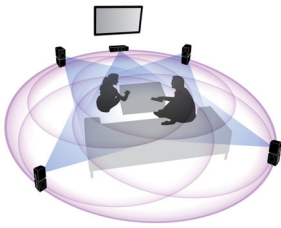

Points forts

360Sound

Très différent du Home Cinéma 5 enceintes classique, le 360Sound présente une conception exclusive avec trois haut-parleurs dans chaque enceinte satellite : un à l'avant et deux sur les côtés en façade, inclinés pour diffuser un son intense tout autour de vous. En plus du principe de dipôles, Philips utilise un algorithme exclusif pour accroître encore l'effet d'immersion sonore. Fabriqué avec des composants acoustiques de qualité tels que les tweeters à dôme, le système magnétique en néodyme et les amplificateurs numériques classe « D », le 360Sound diffuse un son exceptionnel dans toute la pièce, pour une expérience cinématographique ultra-réaliste dans le confort de votre maison.