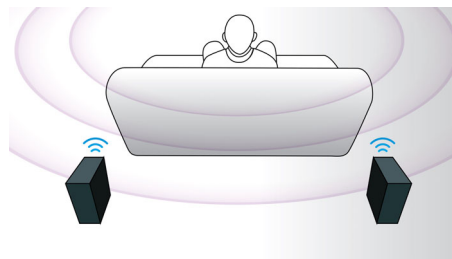

Enceintes arrière sans fil en option

Les enceintes arrière sans fil vous assurent une parfaite mobilité. Ne générant pas d'interférences, elles offrent la pureté du son Surround et vous libèrent des connexions câblées.