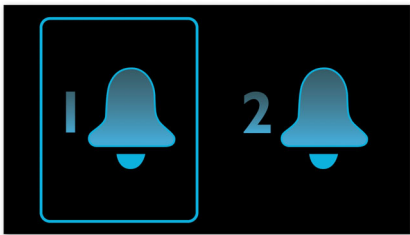

Semplicità d'uso

- Base docking per riporre l'iPhone/iPod anche con la custodia
- Sincronizzazione dell'orologio automatica quando l'iPod/iPhone è inserito nella base docking
- MP3 Link per la riproduzione di musica portatile
- Telecomando all-in-one per il tuo sistema e per il tuo iPhone/iPod
- Spegnimento automatico per addormentarsi ascoltando la musica preferita

Inizia la giornata come piace a te

- Svegliati con la musica del tuo iPod/iPhone o con la radio
- Sveglia dolce per un risveglio graduale
- Sveglia a due modalità per svegliare te il tuo partner a orari diversi

PHILIPS

In evidenza

Sveglia a due modalità

Il sistema audio Philips dispone di due orari per la sveglia, in modo da impostarne uno per te e uno per il tuo partner.

Telecomando all-in-one

Grazie al telecomando Philips all-in-one, è possibile navigare all'interno del sistema musicale Philips e nell'iPod/iPhone per scegliere tra centinaia di canzoni con la semplice pressione di un tasto. Le informazioni visualizzate vengono elencate per playlist, album, artista, genere o brano rendendo la navigazione semplice e veloce. Il sistema può essere utilizzato con una sola mano e garantisce un'esperienza d'ascolto davvero unica.