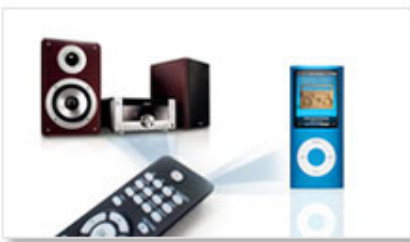

PHILIPS

In evidenza

Sveglia a due modalità

Il sistema audio Philips dispone di due orari per la sveglia, in modo da impostarne uno per te e uno per il tuo partner.

Telecomando all-in-one

Grazie al telecomando Philips all-in-one, è possibile navigare all'interno del sistema musicale Philips e nell'iPod/iPhone per scegliere tra centinaia di canzoni con la semplice pressione di un tasto. Le informazioni visualizzate vengono elencate per playlist, album, artista, genere o brano rendendo la navigazione semplice e veloce. Il sistema può essere utilizzato con una sola mano e garantisce un'esperienza d'ascolto davvero unica.