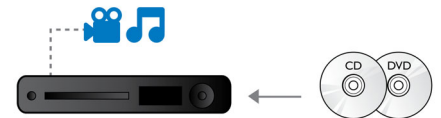

Nautige filme ja muusikat

Nautige kõiki CD-I ja DVD-I olevaid filme ja muusikat