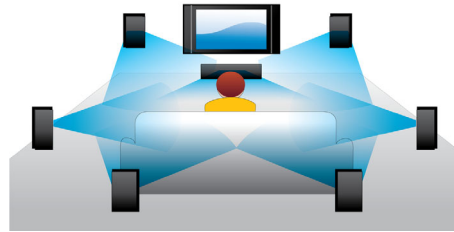

Blu-ray 3D-plaadi taasesitus

Full HD 3D-vorming loob sügavuse illusiooni realistliku kinoelamuse pakkumiseks. Eraldi kujutised vasaku ja parema silma jaoks on salvestatud 1920 x 1080 täis-HD kvaliteediga ja neid esitatakse ekraanil vaheldumisi suurel kiirusel. Spetsiaalsete, vasakut ja paremat läätse kujutistega sünkroonis avavate prillide kaudu neid kujutisi vaadates luuakse täis-HD 3D-kogemus.

Dolby TrueHD

Dolby TrueHD esitab parimat heli teie Blu-ray-plaatidelt. Esitatav heli on peaaegu samal tasemel studiosalvestusega, seega kuulete heli nii, nagu selle loojad soovisid. Dolby TrueHD muudab teie kõrghlahutusliku meelelahutuselamuse terviklikuks.