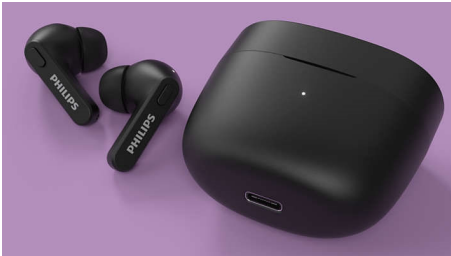

ที่สุดแห่งความสะดวกสบาย

- โหมดโมโน โทรออกโดยใช้หูฟังเดียว
- 4 สี การออกแบบ 'ไม่ซอกกั'
- สวมใส่ได้พอดีแนบสบายหู
- ฝาครอบจุกหูฟังซิลิโคนนิ่ม ขนาดเล็ก กลาง และใหญ่

เคสขาร์จขนาดเล็กสำหรับเล่นได้ยาวนานถึง 18 ชั่วโมง

PHILIPS

หูฟังไร้สายที่แท้จริง

หูฟังเอียร์บัดใส่กระชับพอดีกับหู เกล็ดขารัจขนาดเล็พิเศษ, การป้องกันน้ำระดับ IPX4, เล่นได้สูงสุด 18 ชั่วโมง

ไฮไลต์

การป้องกันน้ำระดับ/เหงื่อระดับ IPX4

ด้วยระดับ IPX4 และไมโครโฟน 6 มม. อันทรงพลัง หูฟังเหล่านี้ช่วยให้คุณเพลิดเพลินกับเสียงที่ยอดเยี่ยมในทุกสภาพอากาศ ทนทานต่ออากาศชื้นที่ทนต่อให้เหงื่อเล็กน้อย และคุณไม่จำเป็นต้องกังวลว่าจะโดนฝน

เกล็ดขารัจขนาดเล็พิเศษ

พร้อมออกสู่โลกภายนอกด้วยการชาร์จได้หลายครั้งในกระเป๋า คุณสามารถเล่นเพลงได้นานถึง 6 ชั่วโมงจากการชาร์จเพียงครั้งเดียว บวกกับอีก 12 ชั่วโมงจากเคสที่ชาร์จเต็มแล้ว การชาร์จเพียง 15

นาทีด้วยเคสจะใช้งานได้นานหนึ่งชั่วโมง การชาร์จเคสจนเต็มจะใช้เวลา 2 ชั่วโมงผ่าน USB-C

สวมใส่ได้พอดีแบบสบายหู

คุณจะได้รับความสะดวกสบายอย่างแท้จริงด้วยที่ครอบหูฟังซิลิโคนแบบนุ่มที่เปลี่ยนได้ จุกของหูฟังเอียร์บัดแต่ละข้างจะเสียบเข้าไปในช่องหูของคุณอย่างแน่นหนา ทำให้เกิดการปิดแน่นที่สมบูรณ์แบบ ซึ่งช่วยลดเสียงรบกวนจากภายนอก รูปปร่าง "ไม่ออกก็" ช่วยให้หูฟังเอียร์บัดแต่ละข้างติดแน่น