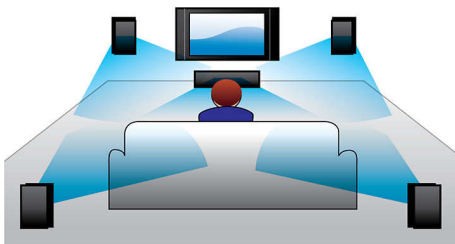

Dolby TrueHD un DTS-HD

Dolby TrueHD un DTS-HD Master Audio Essential atskaņo kvalitatīvāko skaņu no Blu-ray diskem. Atveidotās skaņas ir gandrīz neiespējami atšķirt no studijā ierakstītajām, līdz ar to jūs dzirdat tieši to, ko izpildītāji ir iecerējuši. Dolby TrueHD un DTS-HD Master Audio Essential papildina jūsu augstas izšķirtspējas izklaides piedzīvojumu.