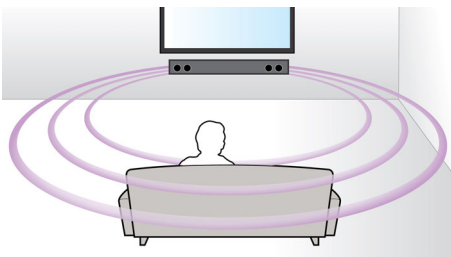

Virtual Surround Sound

Philips Virtual Surround Sound producerar ett fylligt surroundljud från mindre än ett system med fem högtalare. Mycket avancerade rumsliga algoritmer reproducerar ljudegenskaperna som förekommer i en idealisk 5.1-kanalsmiljö. Högkvalitativt stereoljud omvandlas till verklighetstroget, flerkanaligt surroundljud. Du behöver inte