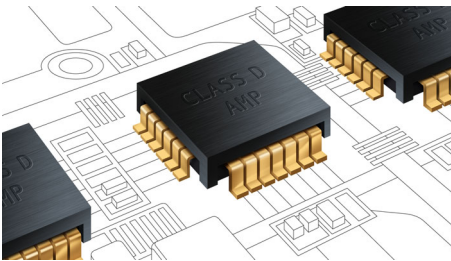

Philips
2.1 hemmabiosystem med
kristallklart ljud

3D Blu-ray
docka för iPod/iPhone

HTS7202

Filmer och musik med kristallklart ljud

Besatt av ljud

Philips nya SoundHub-hemmabiosystem HTS7202 med 3D Blu-ray ger fantastisk ljudkvalitet och en uppslukande surroundljudupplevelse så att du kan höra varenda detalj i dina favoritfilmer och favoritlåtar.

PHILIPS

Funktioner

Mjuka dome tweeter-högtalare

Mjuka dome tweeter-högtalare återger höga och medelhöga frekvenser klart, vilket förbättrar den övergripande klarheten för ljud från högtalarna.

Premium Class D-förstärkare

Philips Premium Class-D-förstärkare har utformats för att bevara den ursprungliga ljudkällan för en exaktare ljudsignal, vilket gör att akustiska detaljer i musik och filmer återges precis som artisten eller regissören avsåg att de skulle.

Virtual Surround Sound

Philips Virtual Surround Sound producerar ett fylligt surroundljud från mindre än ett system med fem högtalare. Mycket avancerade rumsliga algoritmer reproducerar ljudegenskaperna som förekommer i en idealisk 5.1-kanalsmiljö. Högkvalitativt stereoljud omvandlas till verklighetstroget, flerkanaligt surroundljud. Du behöver inte