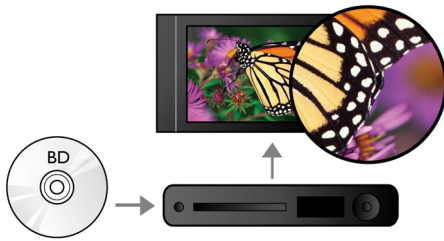

Ouçá mais

- Dolby TrueHD para som surround 7.1 de alta fidelidade

Envolva mais

- Curta todos os seus filmes e músicas em CD e DVD
- EasyLink para controlar todos os dispositivos HDMI CEC com um único controle remoto
- BD-Live (Perfil 2.0) para curtir o conteúdo bônus online do Blu-ray

PHILIPS

Destaques

Reprodução de disco Blu-ray

Discos Blu-ray têm a capacidade de transportar dados de alta definição, além de imagens na resolução 1920 x 1080, que geram imagens em alta definição. As cenas ganham vida, os detalhes parecem sair da tela, os movimentos são suaves e as imagens são extremamente nítidas. O Blu-ray também fornece som surround não compactado, tornando sua experiência de áudio incrivelmente real. A alta capacidade de armazenamento dos discos Blu-ray também permite a integração de recursos interativos. A navegação sem interrupções durante a reprodução e outros recursos empolgantes, como menus pop-up, trazem uma nova dimensão ao entretenimento doméstico.

Dolby TrueHD

O Dolby TrueHD oferece 7.1 canais para extrair o mais puro som de discos Blu-ray. O áudio reproduzido é praticamente indistinguível do áudio original gravado em estúdio; portanto, você pode ouvir o que os criadores querem que você ouça. O Dolby

TrueHD completa sua experiência de entretenimento em alta definição.

BD-Live (Perfil 2.0)

O BD-Live abre ainda mais as portas para o mundo da alta definição. Receba conteúdo atualizado conectando o Blu-ray Disc player à Internet. Novidades empolgantes, como download de conteúdo exclusivo, eventos ao vivo, bate-papos em tempo real, jogos e compras online, esperam por você. Entre na onda da alta definição com a reprodução de discos Blu-ray e o BD-Live.