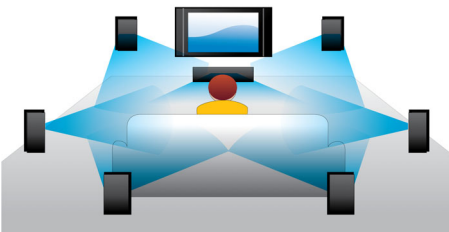

Ouçá mais

- Dolby TrueHD para som surround 7.1 de alta fidelidade

Envolva mais

- Curta todos os seus filmes e músicas em CD e DVD
- EasyLink para controlar todos os dispositivos HDMI CEC com um único controle remoto
- BD-Live (Perfil 2.0) para curtir o conteúdo bônus online do Blu-ray

PHILIPS

Destaques

Reprodução de disco Blu-ray

Discos Blu-ray têm a capacidade de transportar dados de alta definição, além de imagens na resolução 1920 x 1080, que geram imagens em alta definição. As cenas ganham vida, os detalhes parecem sair da tela, os movimentos são suaves e as imagens são extremamente nítidas. O Blu-ray também fornece som surround não compactado, tornando sua experiência de áudio incrivelmente real. A alta capacidade de armazenamento dos discos Blu-ray também permite a integração de recursos interativos. A navegação sem interrupções durante a reprodução e outros recursos empolgantes, como menus pop-up, trazem uma nova dimensão ao entretenimento doméstico.

Dolby TrueHD

O Dolby TrueHD oferece 7.1 canais para extrair o mais puro som de discos Blu-ray. O áudio reproduzido é praticamente indistinguível do áudio original gravado em estúdio; portanto, você pode ouvir o que os criadores querem que você ouça. O Dolby

TrueHD completa sua experiência de entretenimento em alta definição.

BD-Live (Perfil 2.0)

O BD-Live abre ainda mais as portas para o mundo da alta definição. Receba conteúdo atualizado conectando o Blu-ray Disc player à Internet. Novidades empolgantes, como download de conteúdo exclusivo, eventos ao vivo, bate-papos em tempo real, jogos e compras online, esperam por você. Entre na onda da alta definição com a reprodução de discos Blu-ray e o BD-Live.