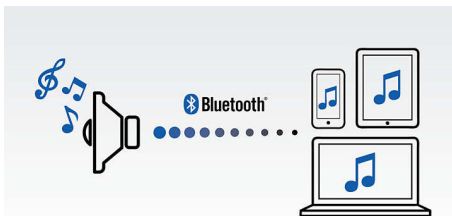

Основные особенности

FlexiDock

Новая AC Philips FlexiDock оснащена разъемом micro USB, который идеально подходит для любых телефонов Android. Телефон Android легко подключить к устройству благодаря особому дизайну док-разъема. Регулируйте положение разъема: перемещайте его вправо или влево, поворачивайте в любом направлении и подключайте телефон через порт micro USB. Такая универсальность реализована впервые: можно подключать телефоны Android разных производителей, не заботясь об ограничениях стандартного расположения и ориентации разъема micro USB.

Беспроводная передача звука

Bluetooth — надежная и энергоэффективная технология беспроводной связи малого радиуса действия, которая позволяет с легкостью подключать iPod/iPhone/iPad и другие Bluetooth-устройства, например смартфоны, планшетные компьютеры и ноутбуки. Теперь вы сможете без проводов воспроизводить на этой акустической системе любимую музыку и звук во время игр или просмотра видео.

Виджет для простого подключения по Bluetooth

Виджет Philips Bluetooth Audio Connect можно бесплатно загрузить из магазина Google Play. С его помощью вы с легкостью установите сопряжение мобильного устройства с любым аудиоустройством Philips с поддержкой Bluetooth. Чтобы автоматически добавить и подключить аудиоустройство Philips с поддержкой Bluetooth, коснитесь значка виджета. После

установки соединения вы сможете изменить имя и значки. Этот виджет позволит подключаться сразу к нескольким аудиоустройствам Philips и переключаться между ними. Выберите нужное аудиоустройство Philips и воспроизведите музыку в потоковом режиме.