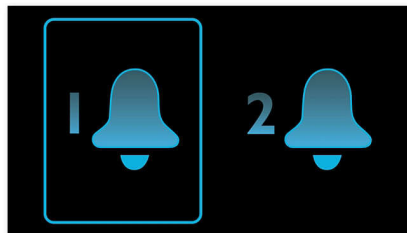

Двойной будильник

Аудиосистема Philips оснащена двойным будильником. Установите одно время будильника для себя, а другое — для своих близких.