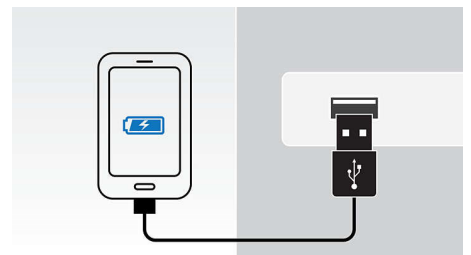

порт USB для второго устройства

Для дополнительного удобства AC также оснащена портом USB для зарядки второго мобильного устройства, даже когда iPod/iPhone подключен к док-станции.

Цифровая настройка FM с предустановками