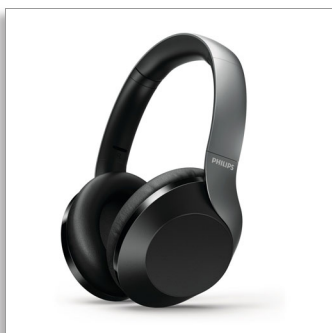

Philips
Hi-Res Audio uz ausīm
valkājamas bezvadu
austiņas

40 mm skaļruņi/noslēgta
konstrukcija

TAH8505BK

Kontrolējiet klusumu

bezvadu aktīvās troksni slāpējošās austiņas

Klausieties mūziku, nevis lietu. Šajās uz ausīm valkājamajās bezvadu austiņās varat kontrolēt aktīvo trokšņa slāpēšanas funkciju, pielāgojoties situācijai. Ar 30 stundu ilgu darbības laiku un elastīgu ātro uzlādi pietiks visam ceļojumam