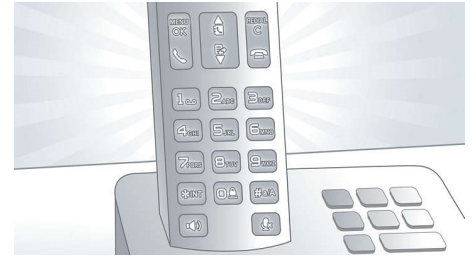

Verlicht toetsenpaneel

De zachte oranje achtergrondverlichting zorgt ervoor dat de toetsen eenvoudig leesbaar zijn in het duister en 's nachts.

Groot scherm met grote tekens

Extra groot scherm met grote tekens voor betere leesbaarheid