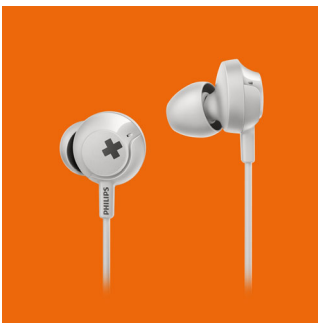

Philips BASS+
Căști

Driveri 12,2 mm/parte post.

Închisă

Intraauriculare

SHE4300WT

Simte-I. BASS+

Savurează un sunet surprinzător de puternic într-un model compact și robust. Cu drivere de difuzoare adaptate special pentru bas puternic, căștile Philips BASS+ asigură o izolare excelentă a sunetului și stabilitate la purtare, pentru a savura la maximum ritmurile preferate.

PHILIPS

Repere

Driveri de 12,2 mm

Este un bas puternic și impresionant care îți permite să simți cu adevărat fiecare ritm. Driverii de difuzoare puternice, de 12,2 mm, oferă bas antrenant într-un pachet compact și elegant.

Design ergonomic

Proiectate ergonomic cu tuburi ovale și înclinate pentru potrivire confortabilă, naturală. Poți astfel să ascuți ore la rând, beneficiind de confort deplin.

Potrivire confortabilă în ureche

Cu un design intraauricular subțire care se atașează perfect în ureche, fiecare cască se fixează în siguranță pentru stabilitate excelentă, fără riscul de a cădea.

Izolarea sunetului

Concepute pentru izolare pasivă optimă a sunetului, nu vei pierde niciun ritm cu aceste căști intraauriculare.