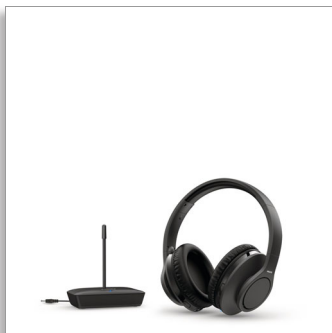

Philips
Casque TV sans fil

Haut-parleurs 30 mm au son
limpide

Arceau léger
Jusqu'à 18 h d'autonomie
Excellente isolation phonique
passive

TAH6005BK

Un son exceptionnel pour des séries, des films, etc.

Écoutez vos séries et vos films préférés sans gêner les autres ! Ce casque TV circum-aural sans fil diffuse un son limpide, aux basses excellentes, le tout sans latence. Son impressionnante portée sans fil est de 100 m.

Entendez tout

- Chaque film, chaque série. Écoutez sans déranger les autres.
- Haut-parleurs en néodyme de 30 mm : un son clair et d'excellentes basses.
- Port circum-aural. Excellente isolation phonique passive.
- Connexion sans fil FM auto-réglée

Confort d'écoute prolongé

- Léger et confortable
- Arceau rembourré réglable
- Coques réglables

Quel que soit l'endroit où vous aimez vous assoir

- Portée sans fil de 100 m. Le son partout dans la maison.
- 18 heures d'autonomie par charge complète
- 2 piles AAA rechargeables. Charge de 6 heures.

Design

- Couleur: Noire
- Style de port: Arceau
- Ajustement auriculaire: Circum-aural
- Type de coque: Arrière fermé
- Matériau de couplage auriculaire: Cuir synthétique

Alimentation

- Autonomie en lecture: 18 h
- Type de batterie (casque): Batterie NiMH rechargeable
- Capacité de la batterie (casque): 700 mAh
- Temps de charge: 6 h