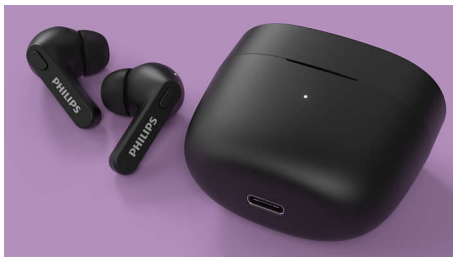

Izuzetno mala futrola za punjenje

Krenite na put sa nekoliko punjenja u džepu. Jedno punjenje pruža vam do 6 sati reprodukcije, a sa potpuno napunjenom

futrolom dobijate dodatnih 12 sati. Kratko punjenje u futrola od 15 minuta pruža vam 1 sat reprodukcije. Potpuno punjenje futrole traje 2 sat putem USB-C veze.

Bezbedno, udobno prijanjanje u uvetu

Dobijate pravu udobnost zahvaljujući mekanim, izmenjivim silikonskim umecima za uši. Umetak na svakoj slušalici bezbedno stoji u ušnom kanalu i daje savršeno prijanjanje koje umanjuje spoljnu buku. Oblik „štapa za hokej“ drži slušalice bezbedno na mestu.