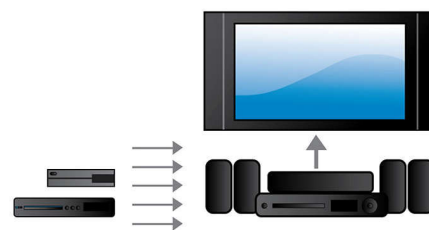

Moc 500 W RMS

Moc muzyczna 500 W RMS zapewni doskonały dźwięk w przypadku filmów i muzyki

Wbudowana sieć Wi-Fi

Dzięki wbudowanej sieci Wi-Fi wystarczy podłączyć zestaw kina domowego bezpośrednio do sieci domowej, aby cieszyć się z bogatej oferty popularnych usług internetowych. Możesz korzystać z najlepszych stron internetowych, oferujących filmy, zdjęcia, serwisy informacyjno-rozrywkowe oraz inne treści, dopasowanych do ekranu Twojego telewizora.

Crystal Clear Sound

Technologia Crystal Clear Sound zapewniająca najwyższą czystość i realizm dźwięku

Odtwarzanie i ładowanie urządzenia iPod/iPhone

Słuchaj ulubionych nagrań, ładując jednocześnie urządzenie iPod/iPhone! Wystarczy podłączyć przewód urządzenia iPod/iPhone do portu USB zestawu kina domowego. Urządzenie iPod/iPhone jest ładowane podczas odtwarzania muzyki, dzięki czemu nie trzeba martwić się o jego rozładowanie.

HDMI x 2

Ciesz się ekscytującym obrazem 3D i krystalicznie czystym dźwiękiem 5.1 lub 7.1-kanalowym, podłączając wyjście audio HDMI x2 odtwarzacza do złącza w nieobsługującym formacie 3D amplitunerze.

Bezprzewodowe przesyłanie przez Bluetooth