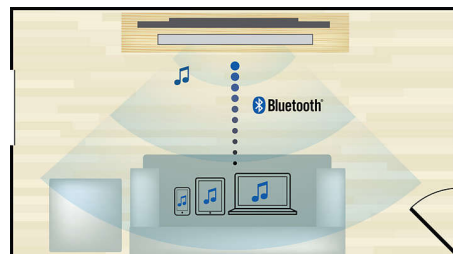

Moc 500 W RMS

Moc muzyczna 500 W RMS zapewni doskonały dźwięk w przypadku filmów i muzyki

Wbudowana sieć Wi-Fi

Dzięki wbudowanej sieci Wi-Fi wystarczy podłączyć zestaw kina domowego bezpośrednio do sieci domowej, aby cieszyć się z bogatej oferty popularnych usług internetowych. Możesz korzystać z najlepszych stron internetowych, oferujących filmy, zdjęcia, serwisy informacyjno-rozrywkowe oraz inne treści, dopasowanych do ekranu Twojego telewizora.

Crystal Clear Sound

Technologia Crystal Clear Sound zapewniająca najwyższą czystość i realizm dźwięku

Odtwarzanie i ładowanie urządzenia iPod/iPhone

Słuchaj ulubionych nagrań, ładując jednocześnie urządzenie iPod/iPhone! Wystarczy podłączyć przewód urządzenia iPod/iPhone do portu USB zestawu kina domowego. Urządzenie iPod/iPhone jest ładowane podczas odtwarzania muzyki, dzięki czemu nie trzeba martwić się o jego rozładowanie.

HDMI x 2

Ciesz się ekscytującym obrazem 3D i krystalicznie czystym dźwiękiem 5.1 lub 7.1-kanalowym, podłączając wyjście audio HDMI x2 odtwarzacza do złącza w nieobsługującym formacie 3D amplitunerze.

Bezprzewodowe przesyłanie przez Bluetooth