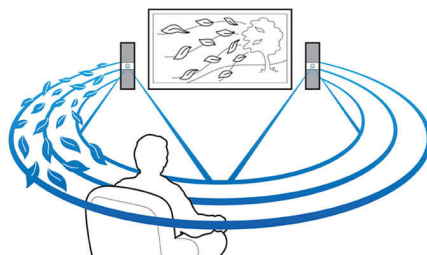

Moc 500 W RMS

Moc muzyczna 500 W RMS zapewni doskonały dźwięk w przypadku filmów i muzyki

Wbudowana sieć Wi-Fi

Dzięki wbudowanej sieci Wi-Fi wystarczy podłączyć zestaw kina domowego bezpośrednio do sieci domowej, aby cieszyć się z bogatej oferty popularnych usług internetowych. Możesz korzystać z najlepszych stron internetowych, oferujących filmy, zdjęcia, serwisy informacyjno-rozrywkowe oraz inne treści, dopasowanych do ekranu Twojego telewizora.

Crystal Clear Sound

Technologia Crystal Clear Sound zapewniająca najwyższą czystość i realizm dźwięku

Odtwarzanie i ładowanie urządzenia iPod/iPhone

Słuchaj ulubionych nagrań, ładując jednocześnie urządzenie iPod/iPhone! Wystarczy podłączyć przewód urządzenia iPod/iPhone do portu USB zestawu kina domowego. Urządzenie iPod/iPhone jest ładowane podczas odtwarzania muzyki, dzięki czemu nie trzeba martwić się o jego rozładowanie.