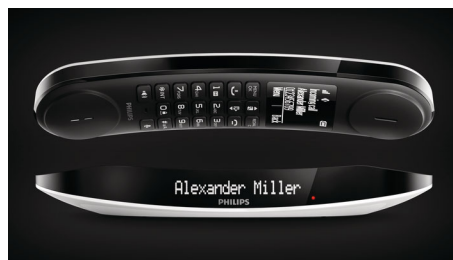

Kényelmes töltés

A megbízhatóság és a kényelem érdekében a kézibeszélő a dokkolóegység mindkét irányában tölthető.