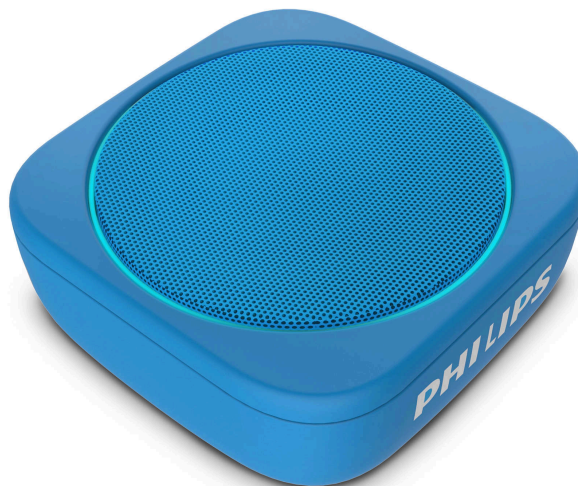

PHILIPS

无线便携式音箱

蓝牙

蓝色

BT150A

泳池派对，淋浴派对，您的派对

随时随地畅享欢乐。这款防水蓝牙音箱将浑厚的低音封装于小巧的机体内，让您尽享强劲音效。提供 8 小时播放时间并具有音频输入功能。从泳池到淋浴室，利用这款音箱打造您的个性化聚会。

绽放音乐。随时随地。

- 音箱上的按钮可控制播放和音量/跳过曲目
- 可分离式精致编织便携带
- 将其挂在包上或自行车上。9.5 x 9.5 x 3.8 厘米
- 音箱网罩周围配有 LED 灯。可亮起蓝色/随机色彩

音乐或通话

- Audio-in 插孔。几乎可连接任何音源
- 内置麦克风。通过音箱接听电话
- 长达 10 米的无线范围

澎湃动听。在泳池中。在淋浴时。

- 1.5 英寸全频扬声器。无源辐射器可增强低音
- 8 小时播放时间。USB 充电。随附微型 USB 线缆
- 抗削顶失真功能。大声播放音乐无失真
- 长达 30 分钟的 1 米防水。IPX7 级防水

产品亮点

防水，随时就绪

在池畔、湖畔、淋浴时使用。这款 IPX7 级防水音箱可漂浮于水面，可浸入深达 1 米的水中长达 30 分钟。

8 小时播放时间。USB 充电。

充满电的电池可提供 8 小时播放时间。充电约需 3 小时，可通过随附的微型 USB 线缆轻松充电。

轻松控制音乐

通过音箱侧面的按钮控制音乐。按下按钮即可播放，按两下音量增大/减小按钮可跳过曲目。音箱网罩具有 LED 灯，可呈蓝色持续亮起或以随机色彩闪烁。

通透音效。浑厚的低音效果。

1.5 英寸全频扬声器，即使大声播放音乐也能带来通透、清晰的音效。无源辐射器可增强低音，可为低端音调带来更多力度。

内置麦克风

打开音箱，便可随时与您的蓝牙设备配对。无线范围为 10 米，内置麦克风让您大声接听电话。来电时，音乐会自动暂停。

Audio-in 插孔，连接更轻松

要连接至唱机或 MP3 播放器等外部音源？借助音箱背面的 Audio-in 插孔，您几乎可以连接任何电子设备。