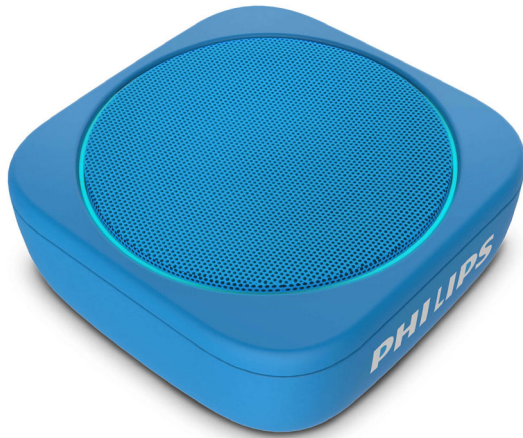

Philips
无线便携式音箱

蓝牙
蓝色

BT150A

泳池派对，淋浴派对，您的派对

随时随地畅享欢乐。这款防水蓝牙音箱将浑厚的低音封装于小巧的机体内，使您尽享强劲音效。提供 8 小时播放时间并具有音频输入功能。从泳池到淋浴室，利用这款音箱打造您的个性化聚会。

绽放音乐。随时随地。

- 音箱上的按钮可控制播放和音量 / 跳过曲目
- 可分离式精致编织便携带
- 将其挂在包上或自行车上。9.5 x 9.5 x 3.8 厘米
- 音箱网罩周围配有 LED 灯。可亮起蓝色 / 随机色彩

音乐或通话

- Audio-in 插孔。几乎可连接任何音源
- 内置麦克风。通过音箱接听电话
- 长达 10 米的无线范围

澎湃动听。在泳池中。在淋浴时。

- 1.5 英寸全频扬声器。无源辐射器可增强低音
- 8 小时播放时间。USB 充电。随附微型 USB 线缆
- 抗削顶失真功能。大声播放音乐无失真
- 长达 30 分钟的 1 米防水。IPX7 级防水

PHILIPS

规格

声音

- 输出功率 (RMS): 4 瓦
- 声音系统: 单声道

设计和外观

- 颜色: 蓝色

连接

- 蓝牙版本: 4.2
- 蓝牙模式: A2DP, AVRCP, HFP
- 蓝牙范围: 直线距离, 10 米或 30 英尺
- 音频输入 (3.5 毫米)

便利性

- 显示屏类型: LED 显示屏 (多色)
- 防水: IPX7

兼容性

- 其他蓝牙设备
- 可用于: iOS 10.2 或以上版本, 蓝牙 4.2 或以下版本

产品亮点

防水, 随时就绪

在池畔、湖畔、淋浴时使用。这款 IPX7 级防水音箱可漂浮于水面, 可浸入深达 1 米的水中长达 30 分钟。

8 小时播放时间。USB 充电。

充满电的电池可提供 8 小时播放时间。充电约需 3 小时, 可通过随附的微型 USB 线缆轻松充电。

轻松控制音乐

通过音箱侧面的按钮控制音乐。按下按钮即可播放, 按两下音量增大 / 减小按钮可跳过曲目。音箱网罩具有 LED 灯, 可呈蓝色持续亮起或以随机色彩闪烁。