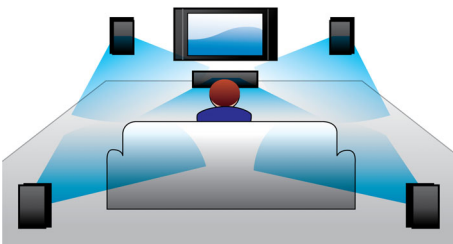

PHILIPS

Istaknute značajke

Snaga od 600 W RMS

Snaga od 600 W RMS pruža odličan zvuk za filmove i glazbu

Dolby Digital

Budući da Dolby Digital, vodeći svjetski standard za digitalni višekanalni zvuk, koristi postupak kojim ljudsko uho prirodno obrađuje zvuk, iskusit ćete vrhunsku kvalitetu prostornog surround zvuka.

integrirani titlovi, veći broj jezika za audio te više zapisa i izbornika u jednom praktičnom formatu datoteke.

HDMI za HD filmove

HDMI je izravna digitalna veza koja omogućava prijenos digitalnim HD videosignala, kao i digitalnih višekanalnih audiosignala. Uklanjajući potrebu za pretvorbom u analogne signale, pruža savršenu sliku i zvuk, u potpunosti bez šuma. U filmovima standardne rezolucije sada možete uživati uz pravi visoku rezoluciju koja pruža više detalja i prirodniju sliku.