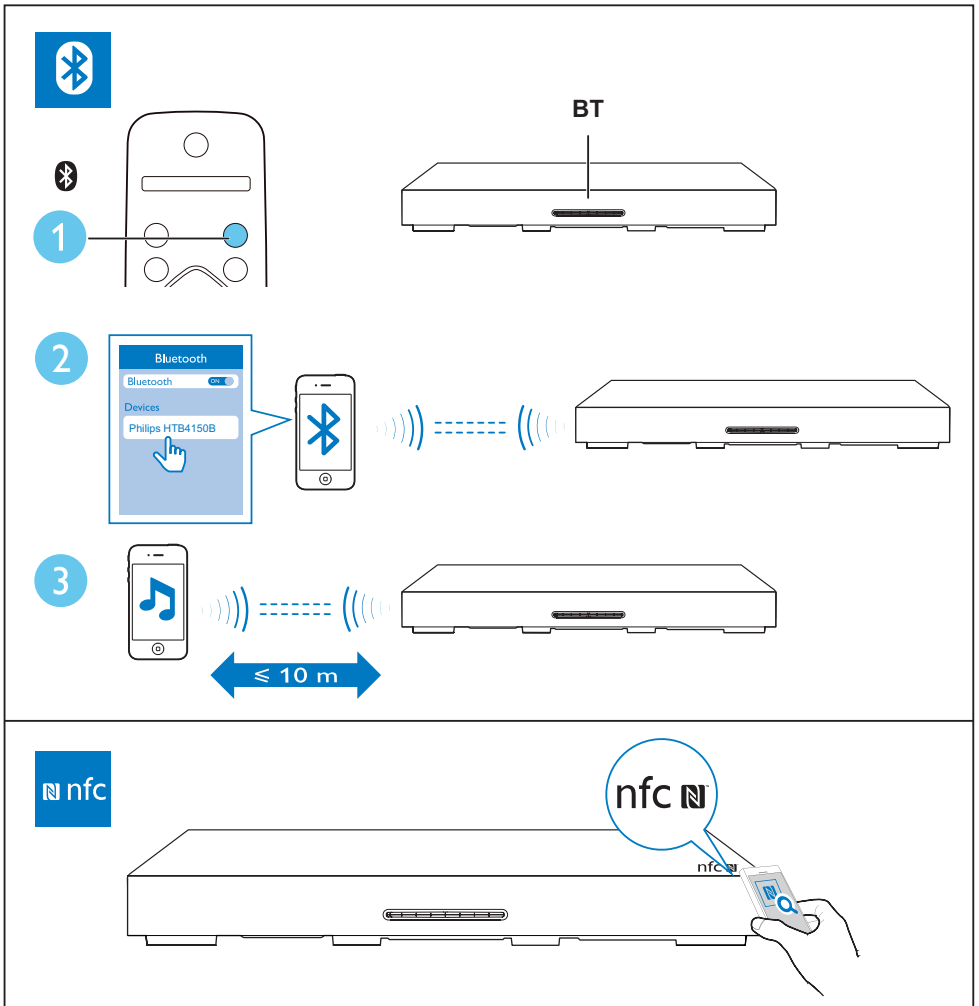

# 6

**EN** Play audio through Bluetooth (NFC)

**ZH-CN** 通过蓝牙 (NFC) 播放音频

**ZH-TW** 透過藍牙 (NFC) 播放音訊

**MS-MY** Mainkan audio menerusi Bluetooth (NFC)

**TH** การเล่นเสียงผ่านทาง Bluetooth (NFC)

Specifications are subject to change without notice  
© 2014 Koninklijke Philips N.V. All rights reserved.  
Trademarks are the property of Koninklijke Philips N.V.  
or their respective owners.