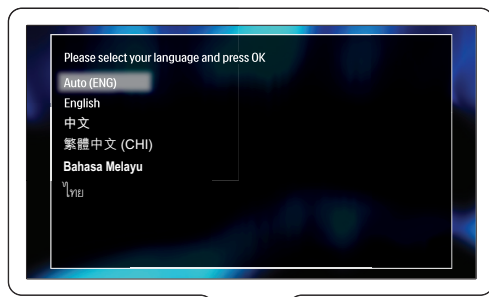

# 3

**EN** Use your SoundStage  
**ZH-CN** 使用 SoundStage  
**ZH-TW** 使用 SoundStage

**MS-MY** Gunakan SoundStage anda  
**TH** ใช้ SoundStage ของคุณ

1

2

3

# 4

**EN** Complete the first time setup

**ZH-CN** 完成首次设置

**ZH-TW** 完成首次設定

**MS-MY** Lengkapkan persediaan kali pertama

**TH** ตั้งค่าครั้งแรกให้เสร็จสมบูรณ์

# 5

**EN** Use your SoundStage  
**ZH-CN** 使用 SoundStage  
**ZH-TW** 使用 SoundStage

**MS-MY** Gunakan SoundStage anda  
**TH** ใช้ SoundStage ของคุณ