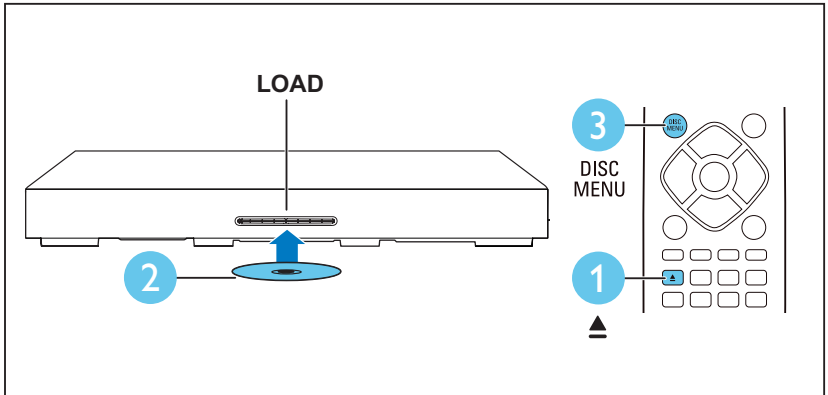

5

EN Use your SoundStage
ZH-CN 使用 SoundStage
ZH-TW 使用 SoundStage

MS-MY Gunakan SoundStage anda
TH ใช้ SoundStage ของคุณ