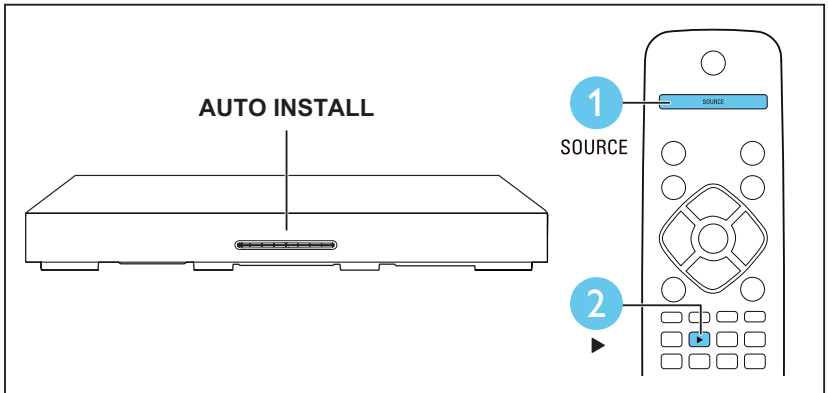

5

EN Use your SoundStage
ZH-CN 使用 SoundStage
ZH-TW 使用 SoundStage

MS-MY Gunakan SoundStage anda
TH ใช้ SoundStage ของคุณ