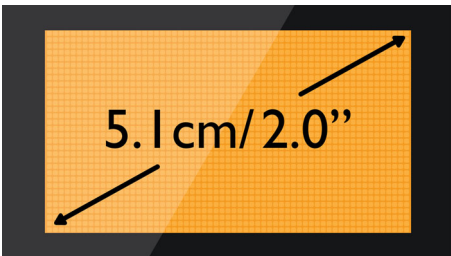

5,1 cm (2,0") punktmatrixes displejs

Liels, 5,1 cm (2,0") punktmatrixes displejs

Akustiskās atbals novēršana

Vairs nekādas kaitinošas atbalss, kad sarunājaties pa tālruni. Mūsu akustiskās atbals novēršanas tehnoloģija vienmēr nodrošina skaidru, netraucētu sarunu.