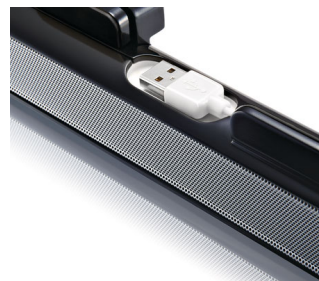

USB spraudnis enerģijai un atskaņošanai

Izmantojot ērto Plug and Play, USB vadu var tieši pievienot jebkurā USB portā, un jūsu piezīmjdators automātiski atpazīs šo ierīci kā noņemamu USB atmiņas ierīci.

Izlaides datums
2018-12-03

Versija: 3.0.11

12 NC: 8670 000 55418
EAN: 87 12581 49867 2

© 2018 Koninklijke Philips N.V.
Visas tiesības patur autors.

Specifikācijas var tikt mainītas bez paziņojuma. Preču zīmes ir Koninklijke Philips N.V. vai to attiecīgu īpašnieku īpašums.

www.philips.com