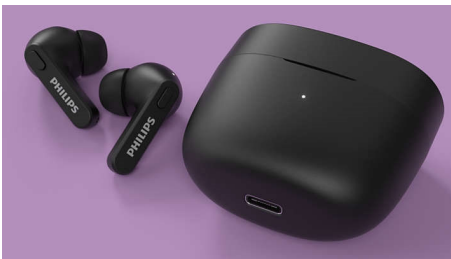

Estuche de carga superpequeño

Sal a la calle con varias cargas en el bolsillo. Disfrutarás de hasta 6 horas de reproducción con una sola carga, además de 12 horas si el

estuche está totalmente cargado. Una carga corta de 15 minutos en el estuche te ofrece una hora de reproducción. La carga completa en el estuche tarda 2 horas a través de USB-C.

Fijación segura y cómoda en el oído

Disfruta de una comodidad real gracias a las suaves almohadillas de silicona intercambiables. Las almohadillas de cada auricular se insertan de forma segura en el canal auditivo, creando un sellado perfecto que reduce el ruido externo. El diseño de "palo de hockey" fija cada auricular de forma segura.