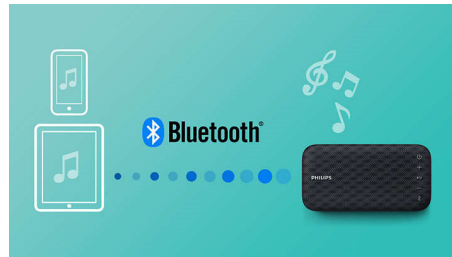

### Controlador potente

Gracias a una gran área de radiación de graves y un potente controlador, el parlante EverPlay te ofrece un gran sonido desde un formato compacto. Ya que se fabricó para ser sensible y estable, su diseño de cono de papel incluye una tapa de aluminio para evitar el polvo y ofrecer una respuesta más uniforme y una salida de alta frecuencia mejorada.

### Radiadores de graves

Gracias a una gran área de radiación de graves, el parlante EverPlay te ofrece un gran sonido desde un formato compacto. Proporciona extensión y refuerzo para graves adicionales.

### Transmisión inalámbrica de música

Bluetooth es una tecnología de comunicación inalámbrica sólida y de bajo consumo que permite la conexión sencilla con iPod/iPhone/iPad u otros dispositivos Bluetooth, como smartphones, tablets e incluso computadoras portátiles. Así podés disfrutar con este parlante tu música favorita y el sonido de videos o juegos de forma fácil e inalámbrica.