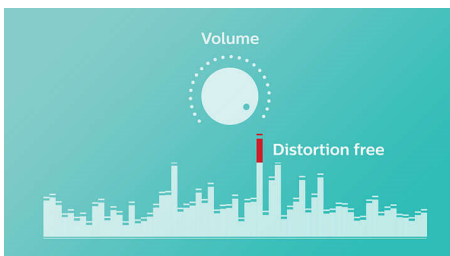

Parlante portátil inalámbrico
8 h de carga, 4 W Bluetooth de largo alcance, Resistente al agua y al polvo, Correa USB incluida

BT3900W/00

Destacados

Controlador potente

Gracias a una gran área de radiación de graves y un potente controlador, el parlante EverPlay te ofrece un gran sonido desde un formato compacto. Ya que se fabricó para ser sensible y estable, su diseño de cono de papel incluye una tapa de aluminio para evitar el polvo y ofrecer una respuesta más uniforme y una salida de alta frecuencia mejorada.

Radiadores de graves

Gracias a una gran área de radiación de graves, el parlante EverPlay te ofrece un gran sonido desde un formato compacto. Proporciona extensión y refuerzo para graves adicionales.

Función que evita los cortes

La función que evita los cortes permite reproducir música a un volumen más alto con una alta calidad, incluso cuando la batería está baja. Acepta un rango de señales de entrada que va de 300 mV a 1000 mV y mantiene tus parlantes a salvo de daños por distorsión. Esta función integrada monitorea la señal musical cuando atraviesa el amplificador y mantiene los altos dentro del rango del amplificador, lo que evita la distorsión del audio provocada por los cortes sin afectar la potencia. La capacidad de un parlante portátil para reproducir los altos musicales disminuye con la carga de la batería, pero la función que evita los cortes reduce los altos causados por la batería baja, para que la música se mantenga sin distorsiones.