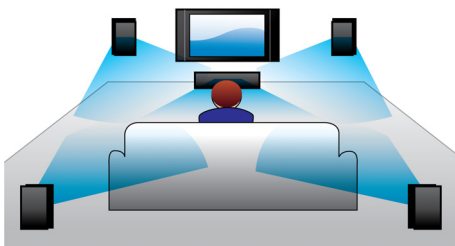

Dolby TrueHD ja DTS-HD

Dolby TrueHD ja DTS-HD Master Audio Essential pakuvad parimat heli Blu-ray-

plaatidelt. Heli taasesitus sarnaneb algse salvestusega, seega kuulete heli just nii, nagu selle looja soovis. Dolby TrueHD ja DTS-HD Master Audio Essential täiustavad teie meelelahutuselamust.