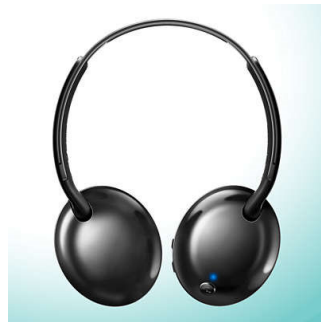

Philips Flite
Draadloze Bluetooth®-
hoofdtelefoon

32 mm drivers/gesloten
achterkant

Voor op het oor
Zachte oorkussens
Opvouwbaar

SHB4405BK

Ultralicht. Groots geluid.

Ultralichte hoofdtelefoon

De Philips Flite Ultralite draadloze hoofdtelefoon is ongelooflijk licht en toch verrassend krachtig. Geen gedoe met kabels. Hij is dun en compact met een opvouwbaar design, waardoor deze hoofdtelefoon een ideale reisgenoot is, waar u ook bent.

SHB4405BK/00

Kenmerken

Kristalhelder geluid

Krachtige 32 mm schuine drivers geven kristalhelder geluid en diepe, volle bastonen.

Handsfree bellen

Met de gebruiksvriendelijke afstandsbediening kunt u nummers afspelen/pauzeren en oproepen beantwoorden met een eenvoudige druk op de knop.

Ergonomische oorkussens

Zachte oorkussens en schuine drivers zijn ideaal voor langdurig draagcomfort.

Licht en comfortabel

Ultralicht en superplat ontwerp voor ultiem comfort onderweg.

Opvouwbaar

Plat opvouwbaar voor eenvoudig meenemen.

Ondersteunt Bluetooth-versie 4.1

Koppel uw smartphone met uw hoofdtelefoon via Bluetooth en geniet van de vrijheid van kristalheldere muziek en telefoongesprekken - zonder gedoe met kabels.

9 uur afspeelduur