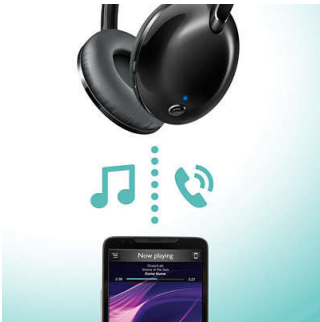

SHB4405BK/00

Kenmerken

Kristalhelder geluid

Krachtige 32 mm schuine drivers geven kristalhelder geluid en diepe, volle bastonen.

Handsfree bellen

Met de gebruiksvriendelijke afstandsbediening kunt u nummers afspelen/pauzeren en oproepen beantwoorden met een eenvoudige druk op de knop.

Ondersteunt Bluetooth-versie 4.1

Koppel uw smartphone met uw hoofdtelefoon via Bluetooth en geniet van de vrijheid van kristalheldere muziek en telefoongesprekken - zonder gedoe met kabels.

9 uur afspeelduur