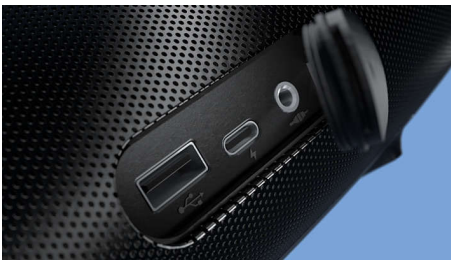

20 horas de tiempo de reproducción

La batería recargable de iones de litio de 4400 mAh te ofrece 20 horas de reproducción. Además, te permite cargar tu dispositivo inteligente a través del puerto USB del altavoz. La carga completa de la batería tarda 6 horas.