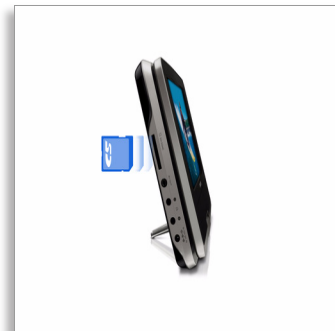

Philips
Draagbare DVD-speler

Superieure beeldkwaliteit

LCD-scherm met hoge pixeldichtheid (800 × 480)

Kijk onderweg naar films en bekijk en deel uw digitale foto's met de ultralichte en compacte Philips draagbare DVD-speler PET944. Het 22,9 cm (9") LCD-kleurenscherm brengt de beelden echt tot leven. Tot 6 uur afspeeltijd.

Neem uw films, muziek en foto's mee

- Compatibel met DVD, DVD+/-R, DVD+/-RW, (S)VCD en CD
- DivX-gecertificeerd voor de standaardweergave van DivX-video's
- MP3/WMA-CD, CD en CD-RW afspelen
- JPEG-afbeeldingen weergeven van een beelddisc

Makkelijk digitale foto's bekijken

- 22,9 cm (9") LCD-scherm met hoge pixeldichtheid (800 × 480 pixels)
- Beeldscherm met draaivoet (180 graden) voor flexibeler kijkplezier
- Geef foto's en diaprojecties weer
- Bekijk uw foto's meteen vanaf geheugenkaarten, DVD's en CD's

Extra functionaliteit voor nog meer gemak

- 6 uur lang continu afspelen*
- SD/SDHC-kaartsleuf voor de weergave van muziek, foto's en video's
- Slimme bevestiging voor in de auto voor gebruiksgemak
- AC-adapter, autoadapter en A/V-kabel meegeleverd

PHILIPS

sense and simplicity

asimpleswitch.com