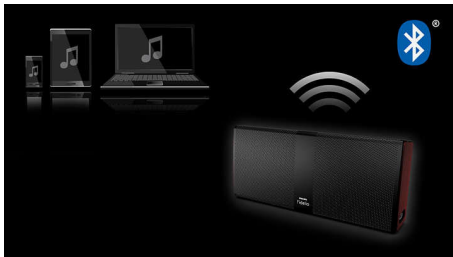

Основные особенности

Беспроводная передача звука

Bluetooth — надежная и энергоэффективная технология беспроводной связи малого радиуса действия, которая позволяет с легкостью подключать iPod/iPhone/iPad и другие Bluetooth-устройства, например смартфоны, планшетные компьютеры и ноутбуки. Теперь вы сможете без проводов воспроизводить на этой акустической системе любимую музыку и звук во время игр или просмотра видео.

Максимальная выходная мощность 15 Вт

Максимальная выходная мощность 15 Вт