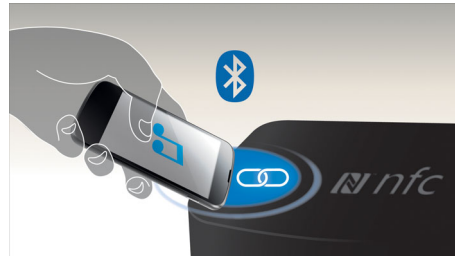

連接

- 藍牙規格: A2DP

- 藍牙範圍: 視線內 10 米或 30 尺
- 音訊輸入 (3.5 毫米): 是

充電

- USB 裝置: 5V, 1A

尺寸

- 產品尺寸 (寬 x 深 x 高): 274 x 143 x 136 毫米
- 包裝尺寸 (寬 x 深 x 高): 350 x 140 x 186 毫米

電源

- 電源: 100 - 240V AC, 50/60Hz
- 電池類型: AA 規格 (LR6)
- 電池數量: 4
- 電池壽命: 8 小時

SB3350/05

產品特點

NFC 技術

透過一鍵式近場通訊 (NFC) 技術，可輕鬆實現藍牙裝置的配對。只要點一下帶 NFC 功能的智能手機或平板電腦上喇叭的 NFC 區域，即可開啟喇叭，啟動藍牙配對並開始串流音樂。

無線音樂串流

藍牙是一種短距離無線通訊技術，穩健強勁，符合能源效益，讓您與 iPod/iPhone/iPad 或其他藍牙裝置（例如智能手機、平板電腦，甚至筆記型電腦）輕鬆進行無線連接。這樣您就可以輕鬆透過此喇叭無線享受您最喜愛的音樂、影片或遊戲的音效。

動態室內音效

有了先進的數碼聲音處理演算系統、兩個活動式喇叭驅動器和低音連接埠，使清晰自然的音樂，深沉強勁的低音充滿您的房間。

USB 適合第二個裝置使用

此款喇叭備有 USB 連接埠，即使已插入 iPod/iPhone，也可對第二行動裝置充電。

音訊輸入

音訊輸入連接可透過便攜式媒體播放機直接播放音訊內容。音訊輸入除了可讓您享受音響系統發出超凡音效的最愛音樂之外，使用起來也非常方便。只需將便攜式 MP3 播放機插入音響系統即可。