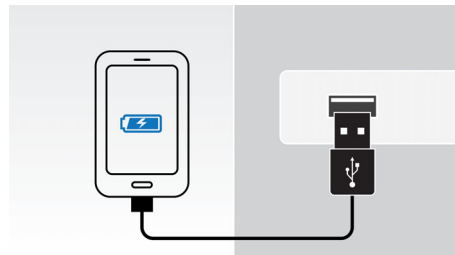

- 電源: 100 - 240V AC, 50/60Hz
- 電池類型: AA 規格 (LR6)
- 電池數量: 4
- 電池壽命: 8 小時

SB3350/05

產品特點

NFC 技術

透過一鍵式近場通訊 (NFC) 技術，可輕鬆實現藍牙裝置的配對。只要點一下帶 NFC 功能的智能手機或平板電腦上喇叭的 NFC 區域，即可開啟喇叭，啟動藍牙配對並開始串流音樂。

無線音樂串流

藍牙是一種短距離無線通訊技術，穩健強勁，符合能源效益，讓您與 iPod/iPhone/iPad 或其他藍牙裝置（例如智能手機、平板電腦，甚至筆記型電腦）輕鬆進行無線連接。這樣您就可以輕鬆透過此喇叭無線享受您最喜愛的音樂、影片或遊戲的音效。

動態室內音效

有了先進的數碼聲音處理演算系統、兩個活動式喇叭驅動器和低音連接埠，使清晰自然的音樂，深沉強勁的低音充滿您的房間。

USB 適合第二個裝置使用

此款喇叭備有 USB 連接埠，即使已插入 iPod/iPhone，也可對第二行動裝置充電。

音訊輸入

音訊輸入連接可透過便攜式媒體播放機直接播放音訊內容。音訊輸入除了可讓您享受音響系統發出超凡音效的最愛音樂之外，使用起來也非常方便。只需將便攜式 MP3 播放機插入音響系統即可。