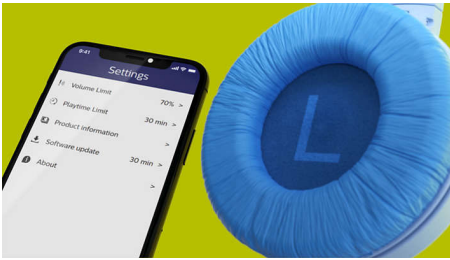

PHILIPS

Cuffie wireless over ear per bambini

Cuffie wireless over ear Cuscinetti auricolari luminosi, Controllo genitori tramite app, Volume limitato a 85 dB

In evidenza

28 ore di riproduzione

Che si tratti di viaggiare, stare davanti allo schermo o fare i compiti, i bambini adoreranno queste cuffie wireless over ear! Con una sola ricarica, offrono 28 ore di riproduzione e una ricarica completa richiede 2 ore. La carica rapida di 15 minuti offre 2 ore aggiuntive di riproduzione.

Controllo genitori

Appositamente progettate per essere sicure per le orecchie dei più giovani, queste cuffie offrono driver da 32 mm limitati a 85 dB. I genitori possono inoltre impostare i limiti massimi di volume e tempo di riproduzione

Comfort adatto ai bambini

I soffici cuscinetti e la morbida fascia assicurano il massimo comfort ai bambini, sia che stiano ascoltando musica o guardando i loro YouTuber preferiti. La fascia flessibile si regola facilmente.