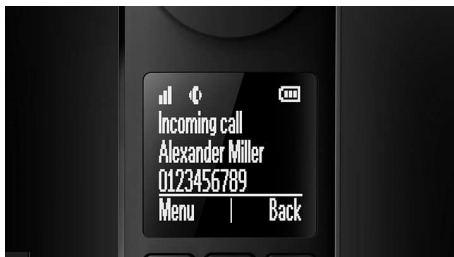

Repere

Afișaj cu grafică de 4,6 cm (1,8")

Afișajul LCD inversat, alb pe negru, cu contrast înalt, asigură citirea facilă și se îmbină perfect cu designul general elegant al telefonului Philips Luceo.