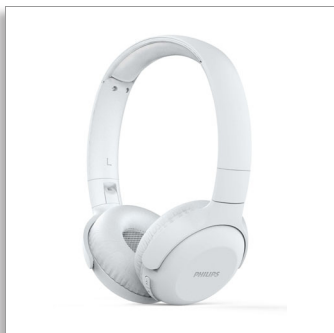

Philips
หูฟังไร้สาย

ไดรเวอร์เสียง/
แบบด้านหลังปิดสนิท 32 มม.

แบบครอบหู
เล่นได้สูงสุด 15 ชั่วโมง
พับได้กะทัดรัด

TAUH202WT

เล่นเพลงได้หลายรูปแบบ

ไม่ว่าจะเป็นเพลย์ลิสต์อันน่าตื่นตา หรือพอดคาสต์ล่าสุด

หูฟังครอบหูแบบไร้สายรุ่นนี้ให้เสียงที่คมชัดและเสียงเบสที่หนักแน่น

สายคาดที่มีน้ำหนักเบาจนแทบจะไม่รู้สึกราวสวมอยู่ ส่วนตัวหูฟังยังสามารถพับได้ นอกจากนี้ยังเล่นได้ยาวนาน 11 ชั่วโมง ทำให้ฟังได้ทุกเวลา

เสียงการโทรที่ชัดเจน พร้อมระบบควบคุมเสียง

- ไมโครโฟนในตัวที่มีการขจัดเสียงก้องเพื่อเสียงอันชัดใส
- ปุ่มมัลติฟังก์ชัน ให้การควบคุมการฟังเพลงและการโทรเป็นเรื่องง่าย

พร้อมใช้งาน เสียงอันคมชัด และเบสที่หนักแน่น

- ใช้งานได้ยาวนาน 15 ชั่วโมง ทำให้ฟังได้ทุกเวลา
- เวลาชาร์จ 2-3 ชั่วโมง
- ไดรเวอร์เสียงอะคูสติกที่ทำด้วยนีโอไดเนียม 32 มม. ให้เสียงที่คมชัดและเสียงเบสที่หนักแน่น

พกพาและสวมได้ง่าย

- ดีไซน์พับได้กะทัดรัดเพื่อให้ง่ายต่อการเก็บในกระเป๋าเสื้อหรือกระเป๋า
- ดีไซน์พับได้แบนราบเพื่อให้ง่ายต่อการเก็บในกระเป๋าเสื้อหรือกระเป๋า
- ตัวหูฟังอันอ่อนนุ่มที่สามารถปรับมุมได้เพื่อความสบายสูงสุด