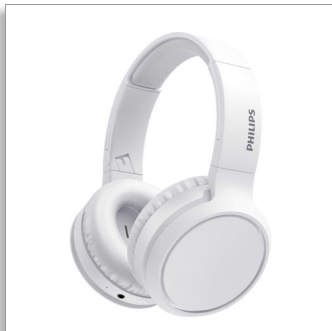

Philips
Casque sans fil

Transd. 40mm / fermés à l'arrière

Légèreté
Compact et pliable
Jusqu'à 29 heures de lecture

TAH5205WT

Voici les basses

Couvrez vos oreilles et ressentez les basses! Ce casque d'écoute supra-auriculaire sans fil doté d'une fonction d'amplification des basses à une seule touche. Vous obtenez jusqu'à 29 heures de lecture, une recharge rapide, et une connexion Bluetooth infallible. Vous ne manquerez pas une note.

Des basses puissantes

- Puissants haut-parleurs en néodyme de 40 mm. Bouton d'amplification des basses.
- Chargez votre appareil pendant 15 minutes et profitez de 4 heures d'autonomie supplémentaire
- 29 heures d'autonomie. Charge USB-C.
- Circum-aural à conception arrière fermée. Excellente isolation phonique.

PHILIPS

Casque sans fil

Transd. 40mm / fermés à l'arrière Légèreté, Compact et pliable, Jusqu'à 29 heures de lecture

TAH5205WT/00

Points forts

Bouton d'amplification des basses

Ce casque circum-aural est doté de puissants haut-parleurs acoustiques en néodyme de 40 mm qui produisent un son net et des basses profondes. Lorsque vous souhaitez les intensifier, il vous suffit d'appuyer sur le bouton d'amplification des basses. La différence est instantanée.