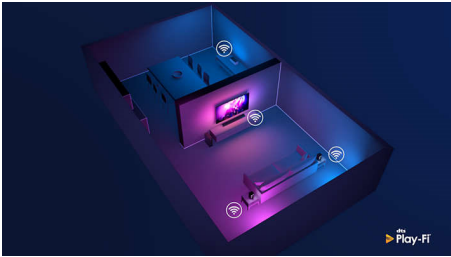

PHILIPS

Altavoz doméstico inalámbrico

Wi-Fi y audio multisala Compatible con DTS Play-Fi, Se conecta con asistentes de voz, LED integrado

TAW6505/10

Destacados

Play-Fi, multisala y mucho más

Este altavoz inalámbrico es compatible con DTS Play-Fi, por lo que puedes sincronizarlo fácilmente con otros altavoces compatibles con Play-Fi para lograr un audio multisala. Si la barra de sonido es compatible con el sonido envolvente Play-Fi, este altavoz puede incluso formar parte de un auténtico sistema de audio envolvente durante la noche de cine.

Sonido excelente en cualquier habitación

Cuenta con dos woofers, dos radiadores pasivos y dos tweeters que se combinan para ofrecerte un sonido envolvente con graves potentes y agudos brillantes. La transmisión Wi-Fi te ofrece la señal de mayor calidad y garantiza que el audio se sincronice perfectamente entre los altavoces o las habitaciones.