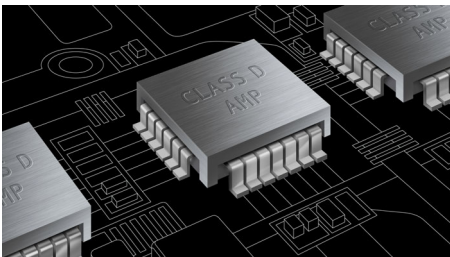

Verstärker der Klasse D

Der Class D-Verstärker empfängt ein analoges Signal, wandelt es in ein digitales Signal um und verstärkt es digital. Anschließend erhält das Signal in einem Demodulationsfilter seine endgültige Form. Der verstärkte digitale Ausgang bietet alle Vorteile digitaler Audiosignale, einschließlich der verbesserten Tonqualität. Außerdem weist der Class D-Digitalverstärker, anders als herkömmliche AB-Verstärker, einen Wirkungsgrad von über 90 % auf. Das Ergebnis ist ein leistungsfähiger Verstärker mit minimalem Platzbedarf.