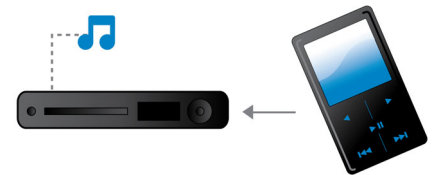

MP3 Link

MP3 Link ermöglicht die Wiedergabe von MP3-Dateien direkt von Ihrem tragbaren Media Player auf Ihr Home Entertainment-System. Verbinden Sie einfach Ihren tragbaren MP3-Player mit der integrierten MP3 Link-Buchse, und genießen Sie Ihre MP3-Musik in der erstklassigen Soundqualität des Philips Home Entertainment-Systems. MP3 Link ermöglicht Ihnen den Genuss Ihrer tragbaren Musik in aller Gemütlichkeit.