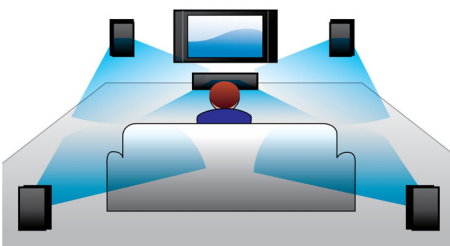

Dolby TrueHD und DTS-HD

Dolby TrueHD und DTS-HD Master Audio Essential liefern optimalen Sound von Ihren Blu-ray Discs. Die Audiowiedergabe ist praktisch nicht zu unterscheiden vom Studio-Master. So hören Sie das, was Sie der Regisseur

hören lassen wollte. Dolby TrueHD und DTS-HD Master Audio Essential vervollständigen Ihr hochauflösendes Home Entertainment-Erlebnis.