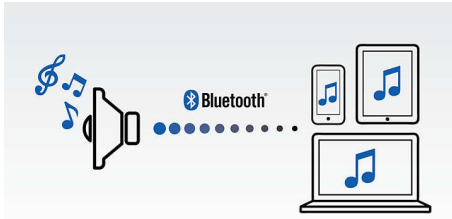

Mudah digunakan

- Mikrofon terpasang untuk panggilan telepon bebas genggam
- Audio-in untuk koneksi mudah di hampir semua perangkat elektronik apa pun
- Streaming musik nirkabel via Bluetooth

PHILIPS

speaker portabel nirkabel
Bluetooth® Tahan cipratan, Tali ringkas, Baterai isi ulang 8 jam

BT110C/00

Kelebihan Utama

Streaming musik nirkabel

Bluetooth adalah teknologi komunikasi nirkabel berjangkauan pendek yang kuat dan hemat energi. Teknologi ini memudahkan koneksi nirkabel ke iPod/iPhone/iPad atau perangkat Bluetooth lainnya, seperti ponsel pintar, tablet, atau laptop. Sehingga Anda dapat menikmati musik favorit Anda, suara dari video atau permainan di speaker ini dengan mudah.