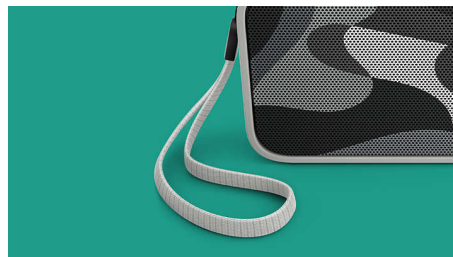

Suara menakjubkan

- Performa audio canggih dengan desain ringkas
- Fungsi anti-klip untuk mendengarkan musik kencang dan bebas gangguan
- Radiator pasif untuk performa frekuensi rendah yang lebih baik

Dirancang untuk mudah dibawa

BT110C/00

Kelebihan Utama

Streaming musik nirkabel

Bluetooth adalah teknologi komunikasi nirkabel berjangkauan pendek yang kuat dan hemat energi. Teknologi ini memudahkan koneksi nirkabel ke iPod/iPhone/iPad atau perangkat Bluetooth lainnya, seperti ponsel pintar, tablet, atau laptop. Sehingga Anda dapat menikmati musik favorit Anda, suara dari video atau permainan di speaker ini dengan mudah.

Fungsi anti-klip

Anti-Klip membiarkan Anda mendengar musik dengan kencang dan menjaga kualitas terbaik, bahkan jika baterai lemah. Dapat menerima jangkauan sinyal masukan, dari 300mV sampai 1000mV dan membuat speaker Anda aman dari bahaya gangguan. Fungsi terpasang ini memonitor sinyal musik selagi sinyal masuk melalui amplifier dan menahan sinyal terbaik dalam jangkauan amplifier, mencegah gangguan audio yang disebabkan oleh klip tanpa memengaruhi suara kencangnya. Kemampuan speaker portabel yang menghasilkan puncak musik semakin berkurang akibat daya baterai, namun anti-klip mengurangi puncak yang disebabkan oleh baterai lemah, dan membuat musik bebas gangguan.

tali ringkas yang dirajut dengan baik

Tali ringkas kami terbuat dari bahan yang dirajut dengan baik menjadikannya aksesoris fashion yang trendy.

Mikrofon terpasang

Dengan mikrofon terpasang, speaker ini juga berfungsi sebagai telepon speaker. Ketika panggilan masuk, musik akan dijeda dan Anda