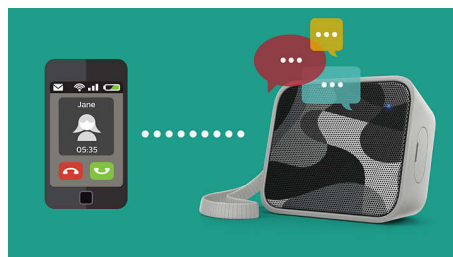

Fungsi anti-klip

Anti-Klip membiarkan Anda mendengar musik dengan kencang dan menjaga kualitas terbaik, bahkan jika baterai lemah. Dapat menerima jangkauan sinyal masukan, dari 300mV sampai 1000mV dan membuat speaker Anda aman dari bahaya gangguan. Fungsi terpasang ini memonitor sinyal musik selagi sinyal masuk melalui amplifier dan menahan sinyal terbaik dalam jangkauan amplifier, mencegah gangguan audio yang disebabkan oleh klip tanpa memengaruhi suara kencangnya. Kemampuan speaker portabel yang menghasilkan puncak musik semakin berkurang akibat daya baterai, namun anti-klip mengurangi puncak yang disebabkan oleh baterai lemah, dan membuat musik bebas gangguan.

Desain tahan cipratan

Desain tahan air memungkinkan untuk menikmati dalam lingkungan basah dan hujan. Diuji terhadap standar ketat IPX4, komponen internal terbukti terlindung dari paparan terhadap elemen, menghasilkan musik yang memuaskan di dalam ruangan, kamar mandi, dapur, atau bahkan di luar ruangan apa pun cuacanya.

tali ringkas yang dirajut dengan baik

Tali ringkas kami terbuat dari bahan yang dirajut dengan baik menjadikannya aksesoris fashion yang trendy.

Mikrofon terpasang

Dengan mikrofon terpasang, speaker ini juga berfungsi sebagai telepon speaker. Ketika panggilan masuk, musik akan dijeda dan Anda

dapat berbicara via speaker. Melakukan panggilan untuk rapat bisnis atau menelepon teman Anda dari sebuah pesta. Akan tetap memiliki kualitas yang sama.

Baterai internal yang bisa diisi ulang

Memutar musik kencang - kapan pun, di mana pun. Baterai terpasang yang dapat diisi ulang memungkinkan Anda untuk menikmati musik personal tanpa gangguan kabel daya kusut dan pencarian steker yang sulit. Kini Anda dapat menikmati musik dengan kebebasan bergerak.