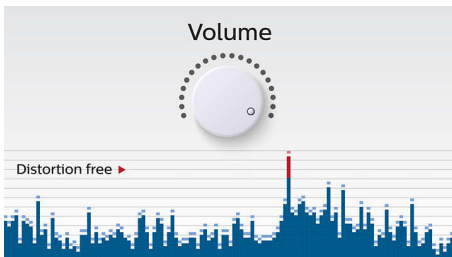

BT110C/00

Kelebihan Utama

Streaming musik nirkabel

Bluetooth adalah teknologi komunikasi nirkabel berjangkauan pendek yang kuat dan hemat energi. Teknologi ini memudahkan koneksi nirkabel ke iPod/iPhone/iPad atau perangkat Bluetooth lainnya, seperti ponsel pintar, tablet, atau laptop. Sehingga Anda dapat menikmati musik favorit Anda, suara dari video atau permainan di speaker ini dengan mudah.

Fungsi anti-klip

Anti-Klip membiarkan Anda mendengar musik dengan kencang dan menjaga kualitas terbaik, bahkan jika baterai lemah. Dapat menerima jangkauan sinyal masukan, dari 300mV sampai 1000mV dan membuat speaker Anda aman dari bahaya gangguan. Fungsi terpasang ini memonitor sinyal musik selagi sinyal masuk melalui amplifier dan menahan sinyal terbaik dalam jangkauan amplifier, mencegah gangguan audio yang disebabkan oleh klip tanpa memengaruhi suara kencangnya. Kemampuan speaker portabel yang menghasilkan puncak musik semakin berkurang akibat daya baterai, namun anti-klip mengurangi puncak yang disebabkan oleh baterai lemah, dan membuat musik bebas gangguan.