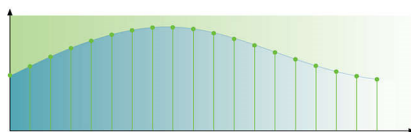

Przetw. dźwięku C/A 192 kHz/24-bit.

Dzięki próbkowaniu z częstotliwością 192 kHz uzyskuje się idealny obraz oryginalnych charakterystyk dźwiękowych. Dzięki próbkowaniu i 24-bitowej rozdzielczości można przechwytać więcej informacji z

oryginalnej analogowej fali dźwiękowej i uzyskać lepszą jakość odtwarzania dźwięku.