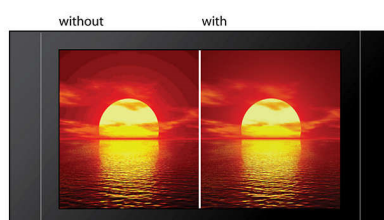

Przetwarzanie wideo 12-bit./108 MHz

Doskonałej jakości 12-bitowy przetwornik cyfrowo-analogowy wideo zachowuje każdy szczegół autentycznej jakości obrazu. Dzięki niemu widoczne są subtelne cienie i lepsza jest gradacja kolorów, co sprawia, że obraz jest żywszy i bardziej naturalny. Ograniczenia standardowego 10-bitowego przetwornika cyfrowo-analogowego stają się szczególnie widoczne podczas korzystania z dużych ekranów i projektorów.