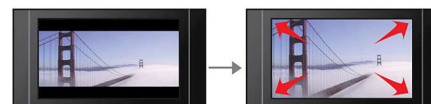

oryginalnej analogowej fali dźwiękowej i uzyskać lepszą jakość odtwarzania dźwięku.

Analogowe i cyfrowe wyjścia audio

Wysokiej jakości analogowe i cyfrowe wyjścia audio

Ultrapiłaska konstrukcja

Ultrapiłaska konstrukcja pasująca do każdego wnętrza

Dopasowanie do ekranu

Niezależnie od tego, co oglądasz i na jakim telewizorze, funkcja dopasowania do ekranu umożliwia wypełnienie obrazem całego ekranu. Irytujące czarne pasy na górze i na dole ekranu znikają, bez konieczności uciążliwego, ręcznego wprowadzania ustawień. Wystarczy nacisnąć przycisk „Screen Fit” i wybrać format, aby cieszyć się oglądaniem filmów na całym ekranie